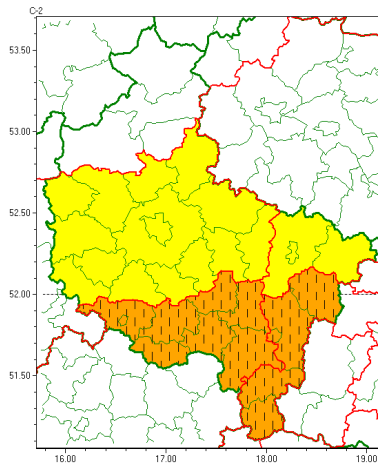

Zasięg ostrzeżeń w województwie

Burze z gradem
2022-06-20 12:58

Upał
2022-06-20 12:58

WOJEWÓDZTWO WIELKOPOLSKIE
OSTRZEŻENIA METEOROLOGICZNE ZBIORCZO NR 83
WYKAZ OBOWIĄZUJĄCYCH OSTRZEŻEŃ
o godz. 12:58 dnia 20.06.2022

Zjawisko/Stopień zagrożenia	Upał/2 ODWOŁANIE
Obszar (w nawiasie numer ostrzeżenia dla powiatu)	powiaty: kpiński(39), ostrzeszowski(38)
Czas odwołania	godz. 12:58 dnia 20.06.2022
Przyczyna	Zjawisko zakończyło się
SMS	IMGW-PIB INFORMUJE: UPAŁ/- wielkopolskie (2 powiaty) 12:58/20.06.2022 ZJAWISKO ZAKOŃCZYŁO SIĘ. Dotyczy powiatów: kpiński i ostrzeszowski.
RSO	Woj. wielkopolskie (2 powiaty), IMGW-PIB odwołał ostrzeżenie drugiego stopnia o upałach
Uwagi	Brak
Zjawisko/Stopień zagrożenia	Burze z gradem/2 ZMIANA
Obszar (w nawiasie numer ostrzeżenia dla powiatu)	powiaty: gostyński(34), jarociński(38), krotoszyński(36), leszczyński(34), Leszno(34), ostrowski(39), pleszewski(41), rawicki(35)
Ważność	od godz. 11:00 dnia 20.06.2022 do godz. 21:00 dnia 20.06.2022
Prawdopodobieństwo	80%
Przebieg	Prognozowane są burze, którym miejscami będą towarzyszyć bardzo silne opady deszczu od 25 mm do 35 mm, oraz porywy wiatru do 100 km/h. Miejscami grad.