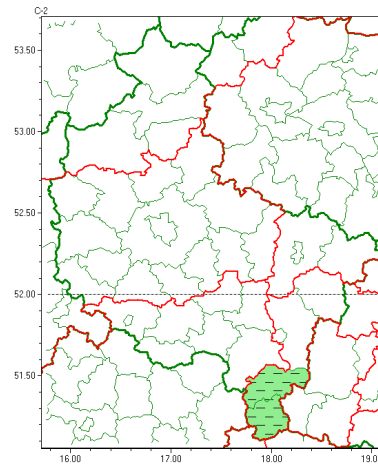

Zasięg ostrzeżeń w województwie

Burze z gradem
2022-06-20 12:58

Upał
2022-06-20 12:58

WOJEWÓDZTWO WIELKOPOLSKIE
OSTRZEŻENIA METEOROLOGICZNE ZBIORCZO NR 83
WYKAZ OBOWIĄZUJĄCYCH OSTRZEŻEŃ
o godz. 12:58 dnia 20.06.2022

Zjawisko/Stopień zagrożenia	Upał/2 ODWOŁANIE
Obszar (w nawiasie numer ostrzeżenia dla powiatu)	powiaty: kpiński(39), ostrzeszowski(38)
Czas odwołania	godz. 12:58 dnia 20.06.2022
Przyczyna	Zjawisko zakończyło się
SMS	IMGW-PIB INFORMUJE: UPAŁ/- wielkopolskie (2 powiaty) 12:58/20.06.2022 ZJAWISKO ZAKOŃCZYŁO SIĘ. Dotyczy powiatów: kpiński i ostrzeszowski.
RSO	Woj. wielkopolskie (2 powiaty), IMGW-PIB odwołał ostrzeżenie drugiego stopnia o upałach
Uwagi	Brak
Zjawisko/Stopień zagrożenia	Burze z gradem/2 ZMIANA
Obszar (w nawiasie numer ostrzeżenia dla powiatu)	powiaty: gostyński(34), jarociński(38), krotoszyński(36), leszczyński(34), Leszno(34), ostrowski(39), pleszewski(41), rawicki(35)
Ważność	od godz. 11:00 dnia 20.06.2022 do godz. 21:00 dnia 20.06.2022
Prawdopodobieństwo	80%
Przebieg	Prognozowane są burze, którym miejscami będą towarzyszyć bardzo silne opady deszczu od 25 mm do 35 mm, oraz porywy wiatru do 100 km/h. Miejscami grad.