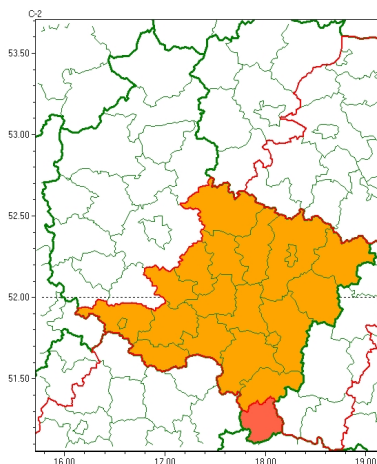

### Zasięg ostrzeżeń w województwie

Intensywne opady deszczu  
2024-09-11 13:07

**WOJEWÓDZTWO WIELKOPOLSKIE**  
**OSTRZEŻENIA METEOROLOGICZNE ZBIORCZO NR 267**  
**WYKAZ OBOWIĄZUJĄCYCH OSTRZEŻEŃ**  
**o godz. 13:07 dnia 11.09.2024**

Zjawisko/Stopień zagrożenia	Intensywne opady deszczu/2
Obszar (w nawiasie numer ostrzeżenia dla powiatu)	powiaty: gnieźnieński(83), gostyński(84), jarociński(83), kaliski(89), Kalisz(88), kolski(86), Konin(85), koniński(85), krotoszyński(86), leszczyński(83), Leszno(83), ostrowski(88), ostrzeszowski(90), pleszewski(87), rawicki(84), słupecki(86), redziński(78), remski(78), turecki(91), wrzesiński(81)
Ważność	od godz. 06:00 dnia 12.09.2024 do godz. 06:00 dnia 14.09.2024
Prawdopodobieństwo	85%
Przebieg	Prognozowane są opady deszczu o natężeniu umiarkowanym i silnym. Prognozowana suma opadów dla okresu od godz. 06.00 dnia 12.09 do 07.00 dnia 13.09 wyniesie do 40 mm, od godz. 07.00 dnia 13.09 do godz. 07.00 dnia 14.09 wyniesie do 40 mm.
SMS	IMGW-PIB OSTRZEŻENIA: DESZCZ/2 wielkopolskie (20 powiatów) od 06:00/12.09 do 06:00/14.09.2024 do 80 mm. Dotyczy powiatów: gnieźnieński, gostyński, jarociński, kaliski, Kalisz, kolski, Konin, koniński, krotoszyński, leszczyński, Leszno, ostrowski, ostrzeszowski, pleszewski, rawicki, słupecki, redziński, remski, turecki i wrzesiński.
RSO	Woj. wielkopolskie (20 powiatów), IMGW-PIB wydał ostrzeżenie drugiego stopnia o intensywnych opadach deszczu
Uwagi	Ostrzeżenie może być aktualizowane.
Zjawisko/Stopień zagrożenia	Intensywne opady deszczu/3
Obszar (w nawiasie numer ostrzeżenia dla powiatu)	powiaty: kpiński(90)