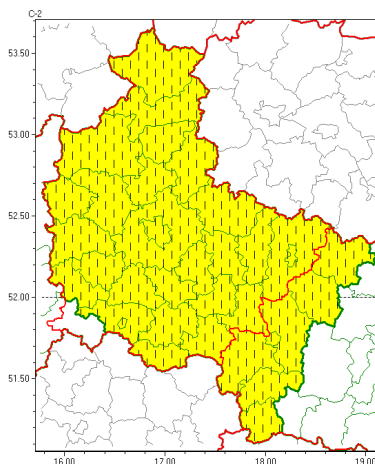

Zasięg ostrzeżeń w województwie

Silny wiatr
2022-02-17 17:16

WOJEWÓDZTWO WIELKOPOLSKIE
OSTRZEŻENIA METEOROLOGICZNE ZBIORCZO NR 26
WYKAZ OBSZARÓW ZUCIENIA OSTRZEŻENIA
o godz. 17:16 dnia 17.02.2022

Zjawisko/Stopień zagrożenia	Silny wiatr/1 ZMIANA
Obszar (w nawiasie numer ostrzeżenia dla powiatu)	powiaty: kaliski(17), Kalisz(17), kpiński(16), kolski(16), ostrowski(16), ostrzeszowski(16), turecki(16)
Ważność	od godz. 17:30 dnia 17.02.2022 do godz. 06:00 dnia 18.02.2022
Prawdopodobieństwo	90%
Przebieg	Prognozuje się wystąpienie silnego wiatru o średniej prędkości od 30 km/h do 40 km/h, w porywach do 90 km/h, z zachodu.
SMS	IMGW-PIB OSTRZEŻENIA: WIATR/1 wielkopolskie (7 powiatów) od 17:30/17.02 do 06:00/18.02.2022 prędkość do 40 km/h, porywy do 90 km/h, W. Dotyczy powiatów: kaliski, Kalisz, kpiński, kolski, ostrowski, ostrzeszowski i turecki.
RSO	Woj. wielkopolskie (7 powiatów), IMGW-PIB wydał ostrzeżenie pierwszego stopnia o silnym wietrze
Uwagi	Zmiana dotyczy zmniejszenia stopnia i czasu trwania ostrzeżenia.
Zjawisko/Stopień zagrożenia	Silny wiatr/1 ZMIANA
Obszar (w nawiasie numer ostrzeżenia dla powiatu)	powiaty: chodzieski(17), czarnkowsko-trzcianecki(17), gnieźnieński(16), gostyński(16), grodziski(16), jarociński(18), Konin(17), koniński(17), kościański(16), krotoszyński(17), leszczyński(16), Leszno(16), międzybuzki(15), nowotomyski(15), obornicki(17), pilski(17), pleszewski(18), Poznań (17), poznański(17), rawicki(16), słupecki(16), szamotulski(17), redziński(16), remski(17), w groliecki(16), wolsztyński(16), wrzesiński(16), złotowski(17)