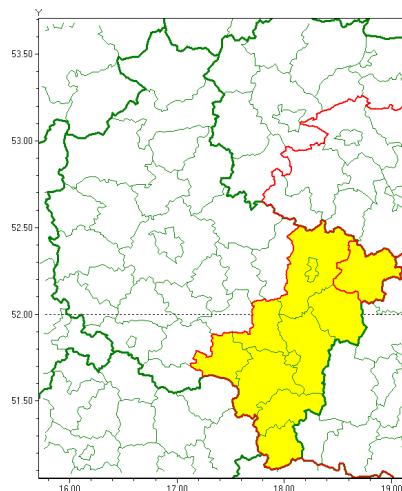

### Zasięg ostrzeżenia w województwie

Gęsta mgła

### Ostrzeżenie meteorologiczne Nr 80

<b>Nazwa biura</b>	IMGW-PIB Meteorological Forecast Centre, Poznan Team
<b>Zjawisko/stopień zagrożenia</b>	Gęsta mgła/ 1
<b>Obszar</b>	województwo wielkopolskie <b>powiat kolski</b>
<b>Ważność</b>	od godz. 15:00 dnia 14.12.2021 do godz. 09:00 dnia 15.12.2021
<b>Przebieg</b>	Prognozuje się gęste mgły, w zasięgu których widzialność może wynosić miejscami od 50 m do 200 m.
<b>Prawdopodobieństwo wystąpienia zjawiska(%)</b>	80%
<b>Uwagi</b>	Brak.
<b>Dyrektor synoptyk IMGW-PIB</b>	Barbara Wrzesińska
<b>Godzina i data wydania</b>	godz. 12:09 dnia 14.12.2021
<b>SMS</b>	IMGW-PIB OSTRZEŻENIE: MGŁA/1 wielkopolskie/kolski od 15:00/14.12 do 09:00/15.12.2021 widzialność 50 m.