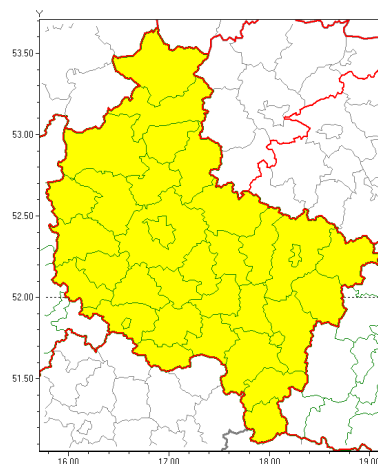

Zasięg ostrzeżeń w województwie

Burze z gradem
2020-08-26 07:08

Silny wiatr
2020-08-26 07:08

WOJEWÓDZTWO WIELKOPOLSKIE
OSTRZEŻENIA METEOROLOGICZNE ZBIORCZO NR 113
WYKAZ OBSZARÓW ZUCIANYCH OSTRZEŻENIAMI
o godz. 07:08 dnia 26.08.2020

Zjawisko/Stopień zagrożenia	Burze z gradem/1
Obszar (w nawiasie numer ostrzeżenia dla powiatu)	powiaty: chodzieski(51), czarnkowsko-trzcianecki(45), gnieźnieński(57), gostyński(50), grodziski(46), jarociński(52), kaliski(65), Kalisz(63), kpiński(62), kołski(66), Konin(64), koniński(64), kociański(48), krotoszyński(55), leszczyński(48), Leszno(48), międzybuzki(41), nowotomyski(45), obornicki(48), ostrowski(64), ostrzeszowski(63), pilski(51), pleszewski(62), Poznań (49), poznański(49), rawicki(52), słupecki(60), szamotulski(45), redzki(51), remski(50), turecki(68), w growiecki(54), wolsztyński(46), wrzesiński(54), złotowski(50)
Ważność	od godz. 13:00 dnia 26.08.2020 do godz. 17:00 dnia 26.08.2020
Prawdopodobieństwo	80%
Przebieg	Prognozuje się wystąpienie miejscami burz z opadami deszczu do 15 mm oraz porywami wiatru do 90 km/h. Lokalnie grad. Na wschodzie regionu istnieje prawdopodobieństwo 30% wystąpienia porywów wiatru do 100 km/h.
SMS	IMGW-PIB OSTRZEŻENIA: BURZE Z GRADEM/1 wielkopolskie (wszystkie powiaty) od 13:00/26.08 do 17:00/26.08.2020 deszcz 15 mm, porywy 90 km/h, lok 100 km/h. Dotyczy powiatów: wszystkie powiaty.
RSO	Woj. wielkopolskie (wszystkie powiaty), IMGW-PIB wydał ostrzeżenie pierwszego stopnia o burzach z gradem
Uwagi	Na wschodzie województwa stopień ostrzeżenia może zostać podniesiony.
Zjawisko/Stopień zagrożenia	Silny wiatr/1