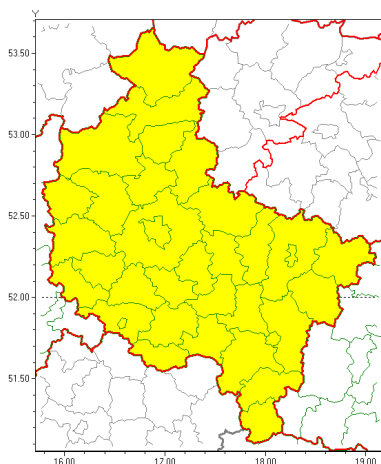

Zasięg ostrzeżeń w województwie

Burze z gradem
2020-08-26 07:08

Silny wiatr
2020-08-26 07:08

WOJEWÓDZTWO WIELKOPOLSKIE
OSTRZEŻENIA METEOROLOGICZNE ZBIORCZO NR 113
WYKAZ OBSZARÓW ZUCIANYCH OSTRZEŻENIAMI
o godz. 07:08 dnia 26.08.2020

Zjawisko/Stopień zagrożenia	Burze z gradem/1
Obszar (w nawiasie numer ostrzeżenia dla powiatu)	powiaty: chodzieski(51), czarnkowsko-trzcianecki(45), gnieźnieński(57), gostyński(50), grodziski(46), jarociński(52), kaliski(65), Kalisz(63), kpiński(62), kołski(66), Konin(64), koniński(64), kociański(48), krotoszyński(55), leszczyński(48), Leszno(48), międzybuzki(41), nowotomyski(45), obornicki(48), ostrowski(64), ostrzeszowski(63), pilski(51), pleszewski(62), Poznań (49), poznański(49), rawicki(52), słupecki(60), szamotulski(45), redzki(51), remski(50), turecki(68), w growiecki(54), wolsztyński(46), wrzesiński(54), złotowski(50)
Ważność	od godz. 13:00 dnia 26.08.2020 do godz. 17:00 dnia 26.08.2020
Prawdopodobieństwo	80%
Przebieg	Prognozuje się wystąpienie miejscami burz z opadami deszczu do 15 mm oraz porywami wiatru do 90 km/h. Lokalnie grad. Na wschodzie regionu istnieje prawdopodobieństwo 30% wystąpienia porywów wiatru do 100 km/h.
SMS	IMGW-PIB OSTRZEŻENIA: BURZE Z GRADEM/1 wielkopolskie (wszystkie powiaty) od 13:00/26.08 do 17:00/26.08.2020 deszcz 15 mm, porywy 90 km/h, lok 100 km/h. Dotyczy powiatów: wszystkie powiaty.
RSO	Woj. wielkopolskie (wszystkie powiaty), IMGW-PIB wydał ostrzeżenie pierwszego stopnia o burzach z gradem
Uwagi	Na wschodzie województwa stopień ostrzeżenia może zostać podniesiony.
Zjawisko/Stopień zagrożenia	Silny wiatr/1