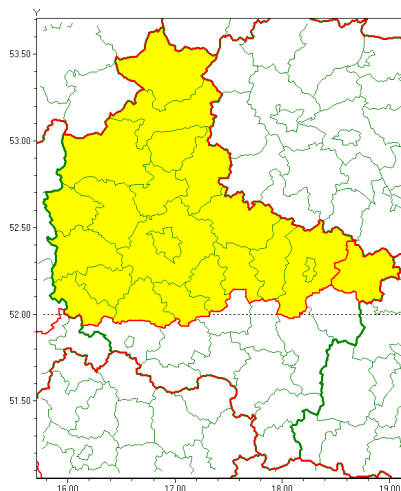

Zasięg ostrzeżenia w województwie

Silny wiatr

Ostrzeżenie meteorologiczne Nr 10

Nazwa biura	IMGW-PIB Meteorological Forecast Centre, Poznan Team
Zjawisko/stopień zagrożenia	Silny wiatr/ 1
Obszar	województwo wielkopolskie powiat kolski
Ważność	od godz. 21:00 dnia 27.01.2022 do godz. 07:00 dnia 28.01.2022
Przebieg	Prognozuje się wystąpienie silnego wiatru o średniej prędkości od 25 km/h do 40 km/h, w porywach przeważnie do 75 km/h, nad ranem przejściowo w porywach do 90 km/h, z zachodu i północnego zachodu. Nad ranem lokalnie możliwe krótkotrwałe burze.
Prawdopodobieństwo wystąpienia zjawiska(%)	90%
Uwagi	W związku z dynamiczną sytuacją meteorologiczną, Ostrzeżenie może być aktualizowane.
Dyrektor synoptyk IMGW-PIB	Barbara Wrzesińska
Godzina i data wydania	godz. 13:01 dnia 27.01.2022
SMS	IMGW-PIB OSTRZEŻENIE: WIATR/1 wielkopolskie/kolski od 21:00/27.01 do 07:00/28.01.2022 prędkość do 40 km/h, porywy do 90 km/h, W i NW.