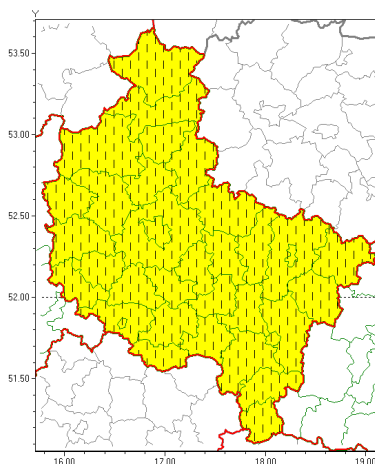

Zasięg ostrzeżeń w województwie

Przymrozki
2021-04-08 06:23

WOJEWÓDZTWO WIELKOPOLSKIE
OSTRZEŻENIA METEOROLOGICZNE ZBIORCZO NR 62
WYKAZ OBYWÓW ZUCIANYCH OSTRZEŻENIAMI
o godz. 06:23 dnia 08.04.2021

Zjawisko/Stopień zagrożenia	Przymrozki/1 ZMIANA
Obszar (w nawiasie numer ostrzeżenia dla powiatu)	powiaty: chodzieski(36), czarnkowsko-trzcianecki(37), gnieźnieński(33), gostyński(31), grodziski(33), jarociński(30), kaliski(33), Kalisz(33), kpiński(34), kołski(31), Konin(31), koniński(31), kociński(33), krotoszyński(31), leszczyński(34), Leszno(34), międzybuzki(35), nowotomyski(33), obornicki(32), ostrowski(33), ostrzeszowski(34), pilski(37), pleszewski(30), Poznań (30), poznański(30), rawicki(31), słupecki(31), szamotulski(34), redziński(29), remski(29), turecki(31), wgrowiecki(35), wolsztyński(34), wrzesiński(30), złotowski(37)
Ważność	od godz. 00:00 dnia 09.04.2021 do godz. 08:00 dnia 09.04.2021
Prawdopodobieństwo	80%
Przebieg	Prognozowana jest temperatura minimalna powietrza od -2°C do 0°C, przy gruncie od -4°C do -2°C. Temperatura maksymalna w dzień od 5°C do 7°C.
SMS	IMGW-PIB OSTRZEŻENIA: PRZYMROZKI/1 wielkopolskie (wszystkie powiaty) od 00:00/09.04 do 08:00/09.04.2021 temp. min -2 st.C, przy gruncie -4 st.C. Dotyczy powiatów: wszystkie powiaty.
RSO	Woj. wielkopolskie (wszystkie powiaty), IMGW-PIB wydał ostrzeżenia pierwszego stopnia o przymrozkach
Uwagi	Brak.
Dyrektor synoptyk IMGW-PIB	Magdalena Muszyńska-Karbowska