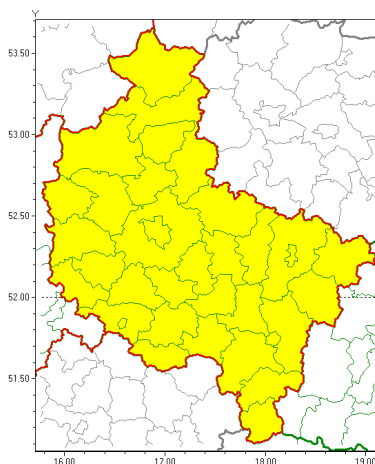

Zasięg ostrzeżeń w województwie

Burze z gradem
2020-07-26 06:13

WOJEWÓDZTWO WIELKOPOLSKIE
OSTRZEŻENIA METEOROLOGICZNE ZBIORCZO NR 93
WYKAZ OBOWIAZUJĄCYCH OSTRZEŻEŃ
o godz. 06:13 dnia 26.07.2020

Zjawisko/Stopień zagrożenia	Burze z gradem/1
Obszar (w nawiasie numer ostrzeżenia dla powiatu)	powiaty: chodzieski(44), czarnkowsko-trzcianecki(37), gnieźnieński(48), gostyński(40), grodziski(37), jarociński(42), kaliski(54), Kalisz(52), kpiński(51), kołski(56), Konin(54), koniński(54), kociński(39), krotoszyński(44), leszczyński(39), Leszno(39), międzybuzki(33), nowotomyski(36), obornicki(39), ostrowski(53), ostrzeszowski(52), pilski(44), pleszewski(51), Poznań (40), poznański(40), rawicki(42), słupecki(50), szamotulski(36), redzki(41), remski(41), turecki(57), wgrowiecki(46), wolsztyński(37), wrzesiński(45), złotowski(43)
Ważność	od godz. 13:00 dnia 26.07.2020 do godz. 22:00 dnia 26.07.2020
Prawdopodobieństwo	85%
Przebieg	Prognozuje się wystąpienie burz z opadami deszczu miejscami od 20 mm do 30 mm, oraz porywami wiatru do 85 km/h. Miejscami grad.
SMS	IMGW-PIB OSTRZEŻENIA: BURZE Z GRADEM/1 wielkopolskie (wszystkie powiaty) od 13:00/26.07 do 22:00/26.07.2020 deszcz 30 mm, porywy 85 km/h. Dotyczy powiatów: wszystkie powiaty.
RSO	Woj. wielkopolskie (wszystkie powiaty), IMGW-PIB wydał ostrzeżenie pierwszego stopnia o burzach z gradem
Uwagi	Brak.
Dyrektor synoptyk IMGW-PIB	Piotr Szewczak