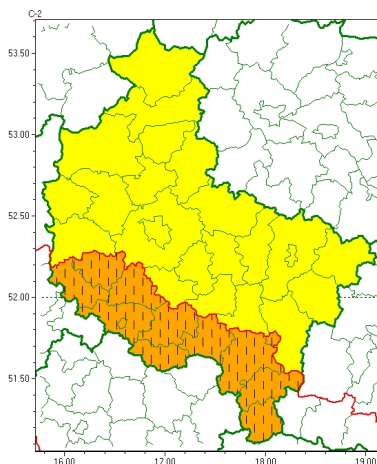

Zasięg ostrzeżeń w województwie

Upał
2024-06-29 12:26

WOJEWÓDZTWO WIELKOPOLSKIE OSTRZEŻENIA METEOROLOGICZNE ZBIORCZO NR 176 WYKAZ OBYWÓW ZUJ CYCH OSTRZEŻEŃ o godz. 12:26 dnia 29.06.2024

Zjawisko/Stopień zagrożenia	Upał/2 ZMIANA
Obszar (w nawiasie numer ostrzeżenia dla powiatu)	powiaty: gostyński(52), grodziski(52), Kalisz(56), kpiński(57), kościański(51), krotoszyński(55), leszczyński(52), Leszno(52), ostrowski(56), ostrzeszowski(56), rawicki(52), wolsztyński(51)
Ważność	od godz. 12:19 dnia 29.06.2024 do godz. 20:00 dnia 30.06.2024
Prawdopodobieństwo	95%
Przebieg	Prognozuje się upały. Temperatura maksymalna w dzień od 31°C do 35°C. Temperatura minimalna w nocy od 18°C do 21°C.
SMS	IMGW-PIB OSTRZEŻEGA: UPAŁ/2 wielkopolskie (12 powiatów) od 12:19/29.06 do 20:00/30.06.2024 temp. maks 35 st, temp min 18 st. Dotyczy powiatów: gostyński, grodziski, Kalisz, kpiński, kościański, krotoszyński, leszczyński, Leszno, ostrowski, ostrzeszowski, rawicki i wolsztyński.
RSO	Woj. wielkopolskie (12 powiatów), IMGW-PIB wydał ostrzeżenie drugiego stopnia o upałach
Uwagi	Podniesienie stopnia wydane ze względu na wydłużenie okresu ważności oraz wysokie temperatury minimalne w nocy z soboty na niedzielę - powyżej 18°C.
Zjawisko/Stopień zagrożenia	Upał/1
Obszar (w nawiasie numer ostrzeżenia dla powiatu)	powiaty: chodzieski(51), czarnkowsko-trzcianecki(51), gnieźnieński(54), jarociński(53), kaliski(57), kolski(58), Konin(56), koniński(56), miedzichodzki(51), nowotomyski(51), obornicki(51), pilski(54), pleszewski(57), Poznań (51), poznański(52), słupecki(56), szamotulski(51), redziński(50), remski(50), turecki(59), wargoniecki(52), wrzesiński(52), złotowski(58)