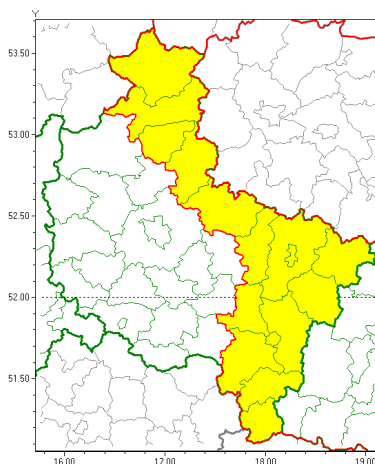

Zasięg ostrzeżeń w województwie

Silny mróz
2021-01-16 12:00

WOJEWÓDZTWO WIELKOPOLSKIE
OSTRZEŻENIA METEOROLOGICZNE ZBIORCZO NR 10
WYKAZ OBOWIAZUJĄCYCH OSTRZEŻEŃ
o godz. 12:00 dnia 16.01.2021

Zjawisko/Stopień zagrożenia	Silny mróz/1
Obszar (w nawiasie numer ostrzeżenia dla powiatu)	powiaty: chodzieski(8), gnieźnieński(8), kaliski(7), Kalisz(7), kpiński(7), kolski(7), Konin(6), koniński(6), ostrowski(7), ostrzeszowski(7), pilski(8), pleszewski(6), słupecki(6), turecki(7), wągrowiecki(8), złotowski(8)
Ważność	od godz. 03:00 dnia 17.01.2021 do godz. 09:00 dnia 18.01.2021
Prawdopodobieństwo	80%
Przebieg	Prognozuje się temperatury minimalne w nocy miejscami od -17°C do -15°C. Temperatura maksymalna w dzień od -12°C do -10°C. Wiatr o średniej prędkości od 10 km/h do 15 km/h.
SMS	IMGW-PIB OSTRZEŻENIA: MRÓZ/1 wielkopolskie (16 powiatów) od 03:00/17.01 do 09:00/18.01.2021 temp. min -17 st, temp. maks -10 st, wiatr 15 km/h. Dotyczy powiatów: chodzieski, gnieźnieński, kaliski, Kalisz, kpiński, kolski, Konin, koniński, ostrowski, ostrzeszowski, pilski, pleszewski, słupecki, turecki, wągrowiecki i złotowski.
RSO	Woj. wielkopolskie (16 powiatów), IMGW-PIB wydał ostrzeżenia pierwszego stopnia o silnych mrozach
Uwagi	Brak.
Dyżurny synoptyk IMGW-PIB	Magdalena Muszyńska-Karbowska