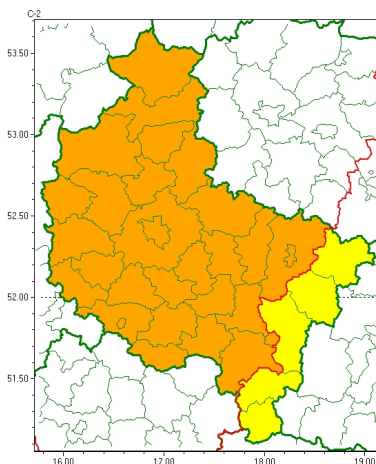

Zasięg ostrzeżeń w województwie

Silny wiatr  
2024-01-23 15:57

**WOJEWÓDZTWO WIELKOPOLSKIE**  
**OSTRZEŻENIA METEOROLOGICZNE ZBIORCZO NR 31**  
**WYKAZ OBLICZONYCH I CYCH OSTRZEŻEŃ**  
**o godz. 15:57 dnia 23.01.2024**

<b>Zjawisko/Stopień zagrożenia</b>	Silny wiatr/1
<b>Obszar (w nawiasie numer ostrzeżenia dla powiatu)</b>	powiaty: kaliski(12), kaliszski(11), kolski(10), ostrzeszowski(10), turecki(12)
<b>Ważność</b>	od godz. 07:00 dnia 24.01.2024 do godz. 07:00 dnia 25.01.2024
<b>Prawdopodobieństwo</b>	85%
<b>Przebieg</b>	Prognozuje się wystąpienie silnego wiatru o średniej prędkości do 40 km/h, w porywach do 85 km/h, z południowego zachodu i zachodu. Lokalnie możliwe burze.
<b>SMS</b>	IMGW-PIB OSTRZEŻENIA: WIATR/1 wielkopolskie (5 powiatów) od 07:00/24.01 do 07:00/25.01.2024 prędkość do 40 km/h, porywy do 85 km/h, SW, W, lokalnie możliwe burze. Dotyczy powiatów: kaliski, kaliszski, kolski, ostrzeszowski i turecki.
<b>RSO</b>	Woj. wielkopolskie (5 powiatów), IMGW-PIB wydał ostrzeżenie pierwszego stopnia o silnym wietrze
<b>Uwagi</b>	Istnieje możliwość podwyższenia stopnia ostrzeżenia.
<b>Zjawisko/Stopień zagrożenia</b>	Silny wiatr/2
<b>Obszar (w nawiasie numer ostrzeżenia dla powiatu)</b>	powiaty: chodzieski(9), czarnkowsko-trzcianecki(9), gnieźnieński(10), gostyński(10), grodziski(10), jarociński(11), Kalisz(11), Konin(10), koniński(10), kościański(10), krotoszyński(10), leszczyński(10), Leszno(10), międzybuzki(10), nowotomyski(10), obornicki(10), ostrowski(10), pilski(8), pleszewski(11), Poznań (11), poznański(11), rawicki(10), słupecki(10), szamotulski(11), redzki(11), remski(10), w growiecki(9), wolsztyński(9), wrzesiński(11), złotowski(10)