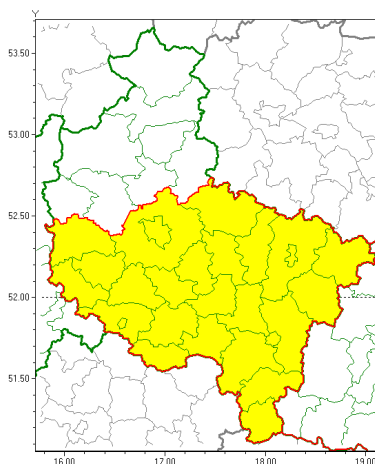

Zasięg ostrzeżeń w województwie

Burze z gradem
2020-08-17 07:26

WOJEWÓDZTWO WIELKOPOLSKIE
OSTRZEŻENIA METEOROLOGICZNE ZBIORCZO NR 104
WYKAZ OBYWÓW ZUJACYCH OSTRZEŻENIE
o godz. 07:26 dnia 17.08.2020

Zjawisko/Stopień zagrożenia	Burze z gradem/1
Obszar (w nawiasie numer ostrzeżenia dla powiatu)	powiaty: gnieźnieński(53), gostyński(45), grodziski(42), jarociński(47), kaliski(61), Kalisz(59), kpiński(58), kolski(62), Konin(60), koniński(60), kościański(44), krotoszyński(50), leszczyński(44), Leszno(44), nowotomyski(41), ostrowski(60), ostrzeszowski(59), pleszewski(58), Poznań(45), poznański(45), rawicki(47), słupecki(56), redziński(46), remski(46), turecki(64), wolsztyński(42), wrzesiński(50)
Ważność	od godz. 14:00 dnia 17.08.2020 do godz. 23:00 dnia 17.08.2020
Prawdopodobieństwo	85%
Przebieg	Prognozuje się wystąpienie burz z opadami deszczu miejscami od 10 mm do 20 mm, lokalnie do 30 mm oraz porywami wiatru do 90 km/h. Miejscami grad.
SMS	IMGW-PIB OSTRZEŻENIA: BURZE Z GRADEM/1 wielkopolskie (27 powiatów) od 14:00/17.08 do 23:00/17.08.2020 deszcz 30 mm, porywy 80 km/h, grad. Dotyczy powiatów: gnieźnieński, gostyński, grodziski, jarociński, kaliski, Kalisz, kpiński, kolski, Konin, koniński, kościański, krotoszyński, leszczyński, Leszno, nowotomyski, ostrowski, ostrzeszowski, pleszewski, Poznań, poznański, rawicki, słupecki, redziński, remski, turecki, wolsztyński i wrzesiński.
RSO	Woj. wielkopolskie (27 powiatów), IMGW-PIB wydał ostrzeżenie pierwszego stopnia o burzach z gradem
Uwagi	Brak.
Dyrektor synoptyk IMGW-PIB	Lech Buchert