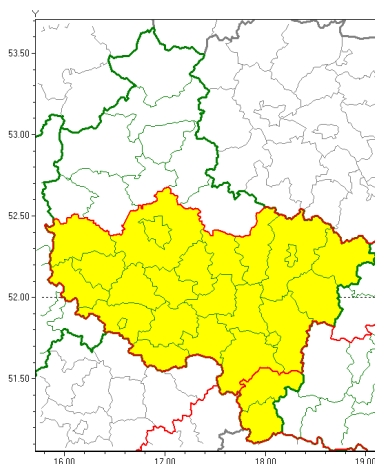

Zasięg ostrzeżeń w województwie

Burze z gradem  
2020-07-18 15:13

**WOJEWÓDZTWO WIELKOPOLSKIE**  
**OSTRZEŻENIA METEOROLOGICZNE ZBIORCZO NR 87**  
**WYKAZ OBOWIAZUJĄCYCH OSTRZEŻEŃ**  
**o godz. 15:13 dnia 18.07.2020**

<b>Zjawisko/Stopień zagrożenia</b>	Burze z gradem/1
<b>Obszar (w nawiasie numer ostrzeżenia dla powiatu)</b>	powiaty: gostyński(37), grodziski(34), jarociński(39), kaliski(51), Kalisz(49), kołski(53), Konin(51), koniński(51), kocięcki(36), krotoszyński(41), leszczyński(36), Leszno(36), nowotomyski(33), ostrowski(50), pleszewski(48), Poznań (37), poznański(37), rawicki(39), słupecki(47), redziński(38), remski(38), turecki(54), wolsztyński(34), wrzesiński(42)
<b>Ważność</b>	od godz. 17:00 dnia 18.07.2020 do godz. 24:00 dnia 18.07.2020
<b>Prawdopodobieństwo</b>	80%
<b>Przebieg</b>	Prognozuje się wystąpienie miejscami burz z opadami deszczu od 20 mm do 30 mm oraz porywami wiatru do 75 km/h. Lokalnie grad.
<b>SMS</b>	IMGW-PIB OSTRZEŻEGA: BURZE Z GRADEM/1 wielkopolskie (24 powiatów) od 17:00/18.07 do 24:00/18.07.2020 deszcz 30 mm, porywy 75 km/h, lok. grad. Dotyczy powiatów: gostyński, grodziski, jarociński, kaliski, Kalisz, kołski, Konin, koniński, kocięcki, krotoszyński, leszczyński, Leszno, nowotomyski, ostrowski, pleszewski, Poznań, poznański, rawicki, słupecki, redziński, remski, turecki, wolsztyński i wrzesiński.
<b>RSO</b>	Woj. wielkopolskie (24 powiatów), IMGW-PIB wydał ostrzeżenie pierwszego stopnia o burzach z gradem
<b>Uwagi</b>	Brak.
<b>Zjawisko/Stopień zagrożenia</b>	Burze z gradem/1