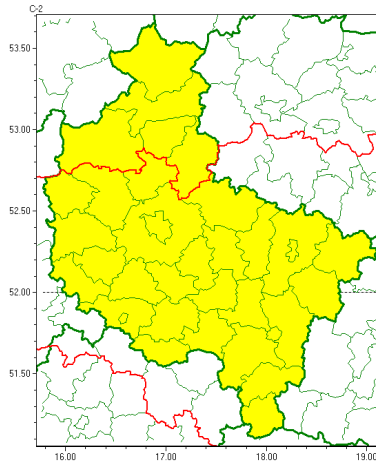

Zasięg ostrzeżeń w województwie

Burze z gradem
2022-07-16 05:31

WOJEWÓDZTWO WIELKOPOLSKIE
OSTRZEŻENIA METEOROLOGICZNE ZBIORCZO NR 108
WYKAZ OBOWIĄZUJĄCYCH OSTRZEŻEŃ
o godz. 05:31 dnia 16.07.2022

Zjawisko/Stopień zagrożenia	Burze z gradem/1
Obszar (w nawiasie numer ostrzeżenia dla powiatu)	powiaty: chodzieski(47), czarnkowsko-trzcianecki(41), pilski(50), wągrowiecki(48), złotowski(50)
Ważność	od godz. 10:00 dnia 16.07.2022 do godz. 19:00 dnia 16.07.2022
Prawdopodobieństwo	80%
Przebieg	Prognozowane są burze, którym miejscami będą towarzyszyć silne opady deszczu do około 20 mm oraz porywy wiatru do 85 km/h. Miejscami grad.
SMS	IMGW-PIB OSTRZEŻENIA: BURZE Z GRADEM/1 wielkopolskie (5 powiatów) od 10:00/16.07 do 19:00/16.07.2022 deszcz 20 mm, grad, porywy 85 km/h. Dotyczy powiatów: chodzieski, czarnkowsko-trzcianecki, pilski, wągrowiecki i złotowski.
RSO	Woj. wielkopolskie (5 powiatów), IMGW-PIB wydał ostrzeżenie pierwszego stopnia o burzach z gradem
Uwagi	Brak.
Zjawisko/Stopień zagrożenia	Burze z gradem/1