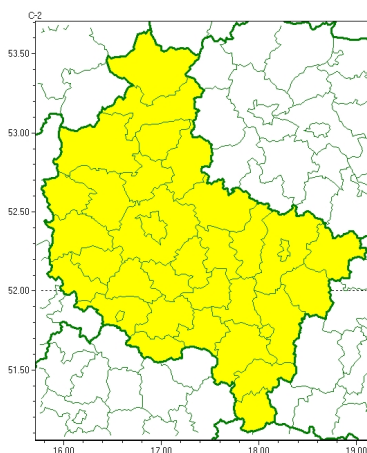

Zasięg ostrzeżeń w województwie

Burze  
2024-05-30 05:56

**WOJEWÓDZTWO WIELKOPOLSKIE**  
**OSTRZEŻENIA METEOROLOGICZNE ZBIORCZO NR 121**  
**WYKAZ OBYWATELI ZUJACYCH OSTRZEŻENIE**  
**o godz. 05:56 dnia 30.05.2024**

Zjawisko/Stopień zagrożenia	Burze/1
Obszar (w nawiasie numer ostrzeżenia dla powiatu)	powiaty: chodzieski(42), czarnkowsko-trzcianecki(42), gnieźnieński(43), gostyński(40), grodziski(41), jarociński(41), kaliski(42), Kalisz(41), kpiński(40), kolski(43), Konin(42), koniński(42), kociański(40), krotoszyński(42), leszczyński(41), Leszno(41), międzybuzki(40), nowotomyski(40), obornicki(41), ostrowski(41), ostrzeszowski(40), pilski(45), pleszewski(43), Poznań (41), poznański(42), rawicki(40), słupecki(43), szamotulski(41), redzki(40), remski(40), turecki(44), wgrowiecki(42), wolsztyński(40), wrzesiński(41), złotowski(49)
Ważność	od godz. 12:00 dnia 30.05.2024 do godz. 23:00 dnia 30.05.2024
Prawdopodobieństwo	80%
Przebieg	Prognozowane są burze, którym miejscami będą towarzyszyły silne opady deszczu od 20 mm do 35 mm oraz porywy wiatru do 80 km/h. Lokalnie grad.
SMS	IMGW-PIB OSTRZEŻENIA: BURZE/1 wielkopolskie (wszystkie powiaty) od 12:00/30.05 do 23:00/30.05.2024 deszcz 35 mm, porywy 80 km/h, grad. Dotyczy powiatów: wszystkie powiaty.
RSO	Woj. wielkopolskie (wszystkie powiaty), IMGW-PIB wydał ostrzeżenie pierwszego stopnia o burzach
Uwagi	Najsilniejsze zjawiska będą występowały lokalnie, miejscami możliwe jest podniesienie stopnia ostrzeżenia.