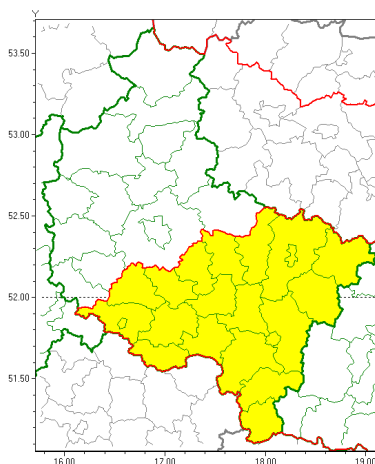

Zasięg ostrzeżeń w województwie

Silny wiatr
2020-08-27 06:31

WOJEWÓDZTWO WIELKOPOLSKIE
OSTRZEŻENIA METEOROLOGICZNE ZBIORCZO NR 114
WYKAZ OBYWATELI ZUCIANYCH OSTRZEŻENIEM
o godz. 06:31 dnia 27.08.2020

Zjawisko/Stopień zagrożenia	Silny wiatr/1
Obszar (w nawiasie numer ostrzeżenia dla powiatu)	powiaty: gostyński(52), jarociński(54), kaliski(67), Kalisz(65), kpiński(64), kolski(68), Konin(66), koniński(66), kościański(50), krotoszyński(57), leszczyński(50), Leszno(50), ostrowski(66), ostrzeszowski(65), pleszewski(64), rawicki(54), słupecki(62), redziński(53), remski(52), turecki(70), wrzesiński(56)
Ważność	od godz. 11:00 dnia 27.08.2020 do godz. 18:00 dnia 27.08.2020
Prawdopodobieństwo	75%
Przebieg	Przewiduje się wystąpienie silnego wiatru o średniej prędkości od 20 km/h do 35 km/h, w porywach do 80 km/h, z zachodu.
SMS	IMGW-PIB OSTRZEŻENIA: WIATR/1 wielkopolskie (21 powiatów) od 11:00/27.08 do 18:00/27.08.2020 prędkość do 35 km/h, porywy do 80 km/h, zachodni. Dotyczy powiatów: gostyński, jarociński, kaliski, Kalisz, kpiński, kolski, Konin, koniński, kościański, krotoszyński, leszczyński, Leszno, ostrowski, ostrzeszowski, pleszewski, rawicki, słupecki, redziński, remski, turecki i wrzesiński.
RSO	Woj. wielkopolskie (21 powiatów), IMGW-PIB wydał ostrzeżenie pierwszego stopnia o silnym wietrze
Uwagi	Brak.
Dyrektor synoptyk IMGW-PIB	Przemysław Szrama