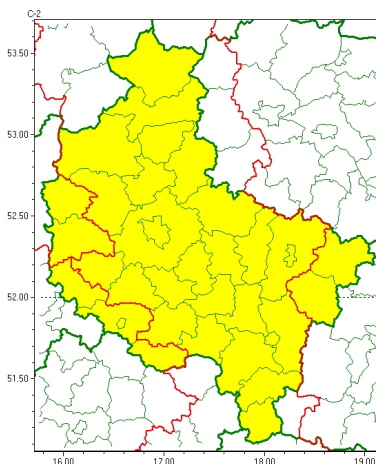

Zasięg ostrzeżeń w województwie

Burze  
2024-08-20 22:49

**WOJEWÓDZTWO WIELKOPOLSKIE**  
**OSTRZEŻENIA METEOROLOGICZNE ZBIORCZO NR 257**  
**WYKAZ OBSZARÓW ZUCIANYCH OSTRZEŻENIAMI**  
**o godz. 22:49 dnia 20.08.2024**

<b>Zjawisko/Stopień zagrożenia</b>	Burze/1
<b>Obszar (w nawiasie numer ostrzeżenia dla powiatu)</b>	powiaty: kolski(82), turecki(87)
<b>Ważność</b>	od godz. 10:00 dnia 21.08.2024 do godz. 15:00 dnia 21.08.2024
<b>Prawdopodobieństwo</b>	80%
<b>Przebieg</b>	Prognozowane są burze, którym miejscami będą towarzyszyć silne opady deszczu od 20 mm do 35 mm oraz porywy wiatru do 80 km/h. Lokalnie grad.
<b>SMS</b>	IMGW-PIB OSTRZEŻENIA: BURZE/1 wielkopolskie (2 powiaty) od 10:00/21.08 do 15:00/21.08.2024 deszcz 35 mm, porywy 80 km/h, grad. Dotyczy powiatów: kolski i turecki.
<b>RSO</b>	Woj. wielkopolskie (2 powiaty), IMGW-PIB wydał ostrzeżenie pierwszego stopnia o burzach
<b>Uwagi</b>	Z uwagi na dynamiczną sytuację pogody ostrzeżenie może być aktualizowane.
<b>Zjawisko/Stopień zagrożenia</b>	Burze/1
<b>Obszar (w nawiasie numer ostrzeżenia dla powiatu)</b>	powiaty: międzybórzski(75), nowotomyski(75)
<b>Ważność</b>	od godz. 04:00 dnia 21.08.2024 do godz. 11:00 dnia 21.08.2024
<b>Prawdopodobieństwo</b>	75%
<b>Przebieg</b>	Prognozowane są burze, którym miejscami będą towarzyszyć silne opady deszczu od 20 mm do 30 mm oraz porywy wiatru do 70 km/h. Lokalnie grad.