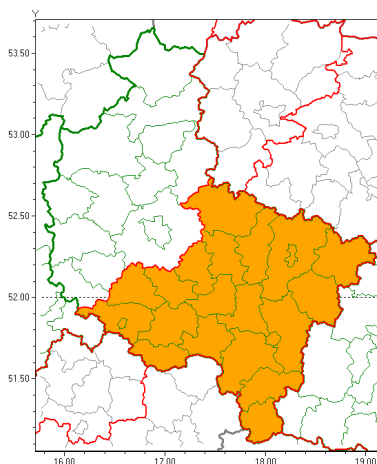

Zasięg ostrzeżeń w województwie

Burze z gradem  
2021-06-23 21:07

**WOJEWÓDZTWO WIELKOPOLSKIE**  
**OSTRZEŻENIA METEOROLOGICZNE ZBIORCZO NR 93**  
**WYKAZ OBOWIAZUJĄCYCH OSTRZEŻEŃ**  
**o godz. 21:07 dnia 23.06.2021**

Zjawisko/Stopień zagrożenia	Burze z gradem/2
Obszar (w nawiasie numer ostrzeżenia dla powiatu)	powiaty: gnieźnieński(53), gostyński(47), jarociński(48), kaliski(49), Kalisz(51), kpiński(49), kolski(48), Konin(48), koniński(48), kościański(51), krotoszyński(47), leszczyński(52), Leszno(52), ostrowski(50), ostrzeszowski(51), pleszewski(48), rawicki(46), słupecki(50), redzki(48), remski(46), turecki(47), wrzesiński(50)
Ważność	od godz. 04:00 dnia 24.06.2021 do godz. 11:00 dnia 24.06.2021
Prawdopodobieństwo	85%
Przebieg	Prognozowane są burze, którym miejscami będą towarzyszyć opady deszczu od 30 mm do 40 mm oraz porywy wiatru do 110 km/h. Miejscami grad.
SMS	IMGW-PIB OSTRZEŻEGA: BURZE Z GRADEM/2 wielkopolskie (22 powiatów) od 04:00/24.06 do 11:00/24.06.2021 deszcz 40 mm, grad, porywy 110 km/h. Dotyczy powiatów: gnieźnieński, gostyński, jarociński, kaliski, Kalisz, kpiński, kolski, Konin, koniński, kościański, krotoszyński, leszczyński, Leszno, ostrowski, ostrzeszowski, pleszewski, rawicki, słupecki, redzki, remski, turecki i wrzesiński.
RSO	Woj. wielkopolskie (22 powiatów), IMGW-PIB wydał ostrzeżenie drugiego stopnia o burzach z gradem
Uwagi	Ze względu na bardzo dynamiczną sytuację pogody po kilkugodzinnej przerwie w dzień (czwartek 24.06) przewiduje się wydanie następnego ostrzeżenia o burzach z gradem stopnia drugiego.