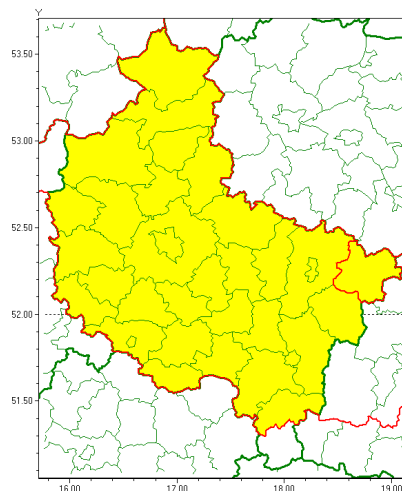

### Zasięg ostrzeżenia w województwie

Silny wiatr

### Ostrzeżenie meteorologiczne Nr 33

<b>Nazwa biura</b>	IMGW-PIB Meteorological Forecast Centre, Poznan Team
<b>Zjawisko/stopień zagrożenia</b>	Silny wiatr/ 1
<b>Obszar</b>	województwo wielkopolskie <b>powiat kolski</b>
<b>Ważność</b>	od godz. 14:00 dnia 22.04.2021 do godz. 19:00 dnia 22.04.2021
<b>Przebieg</b>	Prognozuje się przejściowo wystąpienie wiatru o średniej prędkości od 25 km/h do 35 km/h, w porywach do 80 km/h, z północnego zachodu.
<b>Prawdopodobieństwo wystąpienia zjawiska(%)</b>	70%
<b>Uwagi</b>	Brak.
<b>Dyrektor synoptyk IMGW-PIB</b>	Barbara Wrzesińska
<b>Godzina i data wydania</b>	godz. 07:42 dnia 22.04.2021
<b>SMS</b>	IMGW-PIB OSTRZEŻENIE: WIATR/1 wielkopolskie/kolski od 14:00/22.04 do 19:00/22.04.2021 prędkość do 35 km/h, porywy do 80 km/h, NW.