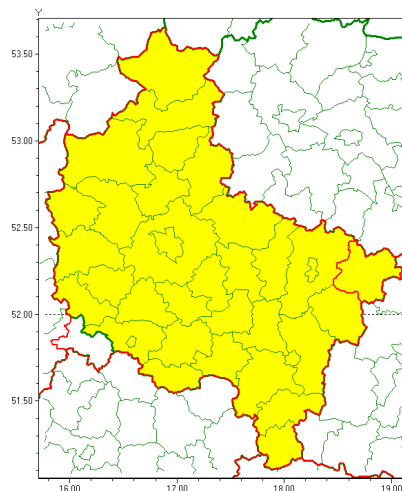

### Zasięg ostrzeżenia w województwie

Burze z gradem

### Ostrzeżenie meteorologiczne Nr 49

<b>Nazwa biura</b>	IMGW-PIB Biuro Prognoz Meteorologicznych w Poznaniu
<b>Zjawisko/stopień zagrożenia</b>	Burze z gradem/ 1
<b>Obszar</b>	województwo wielkopolskie <b>powiat kolski</b>
<b>Ważność</b>	od godz. 14:00 dnia 28.06.2020 do godz. 23:00 dnia 28.06.2020
<b>Przebieg</b>	Prognozuje się wystąpienie burz z opadami deszczu miejscami od 20 mm do 30 mm, lokalnie do 40 mm oraz porywami wiatru do 90 km/h. Miejscami grad.
<b>Prawdopodobieństwo wystąpienia zjawiska(%)</b>	90%
<b>Uwagi</b>	Brak.
<b>Dyrektor synoptyk IMGW-PIB</b>	Lech Buchert
<b>Godzina i data wydania</b>	godz. 07:49 dnia 28.06.2020
<b>SMS</b>	IMGW-PIB OSTRZEŻENIE: BURZE Z GRADEM/1 wielkopolskie/kolski od 14:00/28.06 do 23:00/28.06.2020 deszcz 40 mm, porywy 90 km/h.