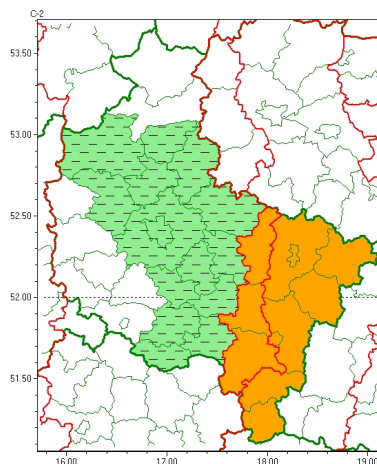

### Zasięg ostrzeżeń w województwie

Burze  
2024-07-21 21:35

Upał  
2024-07-21 21:35

## WOJEWÓDZTWO WIELKOPOLSKIE OSTRZEŻENIA METEOROLOGICZNE ZBIORCZO NR 210 WYKAZ OBLICZONYCH OSTRZEŻEŃ o godz. 21:35 dnia 21.07.2024

Zjawisko/Stopień zagrożenia	Upał/2 ODWOŁANIE
Obszar (w nawiasie numer ostrzeżenia dla powiatu)	powiaty: chodzieski(64), czarnkowsko-trzcianecki(63), gnieźnieński(67), gostyński(66), jarociński(67), krotoszyński(69), obornicki(64), Poznań (64), poznański(65), rawicki(66), szamotulski(64), redziński(63), remski(63), w growiecki(65), wrzesiński(66)
Czas odwołania	godz. 21:28 dnia 21.07.2024
Przyczyna	Zjawisko zakończyło się
SMS	IMGW-PIB INFORMUJE: UPAŁ/- wielkopolskie (15 powiatów) 21:28/21.07.2024 ZJAWISKO ZAKOŃCZYŁO SIĘ. Dotyczy powiatów: chodzieski, czarnkowsko-trzcianecki, gnieźnieński, gostyński, jarociński, krotoszyński, obornicki, Poznań, poznański, rawicki, szamotulski, redziński, remski, w growiecki i wrzesiński.
RSO	Woj. wielkopolskie (15 powiatów), IMGW-PIB odwołał ostrzeżenie drugiego stopnia o upałach
Uwagi	Brak.
Zjawisko/Stopień zagrożenia	Burze/2
Obszar (w nawiasie numer ostrzeżenia dla powiatu)	powiaty: chodzieski(65), czarnkowsko-trzcianecki(64), gnieźnieński(68), gostyński(67), grodziski(66), jarociński(68), kościański(65), krotoszyński(70), leszczyński(66), Leszno(66), międzybuzki(65), nowotomyski(65), obornicki(65), ostrowski(72), pilski(68), pleszewski(72), Poznań (65), poznański(66), rawicki(67), słupecki(71), szamotulski(65), redziński(64), remski(64), w growiecki(66), wolsztyński(65), wrzesiński(67), złotowski(71)
Ważność	od godz. 09:00 dnia 22.07.2024 do godz. 21:00 dnia 22.07.2024
Prawdopodobieństwo	80%