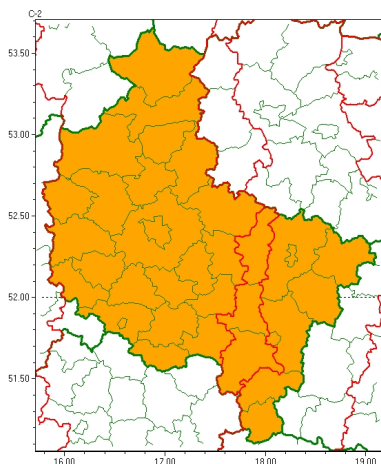

### Zasięg ostrzeżeń w województwie

Burze  
2024-07-21 21:35

Upał  
2024-07-21 21:35

## WOJEWÓDZTWO WIELKOPOLSKIE OSTRZEŻENIA METEOROLOGICZNE ZBIORCZO NR 210 WYKAZ OBLICZONYCH OSTRZEŻEŃ o godz. 21:35 dnia 21.07.2024

Zjawisko/Stopień zagrożenia	Upał/2 ODWOŁANIE
Obszar (w nawiasie numer ostrzeżenia dla powiatu)	powiaty: chodzieski(64), czarnkowsko-trzcianecki(63), gnieźnieński(67), gostyński(66), jarociński(67), krotoszyński(69), obornicki(64), Poznań (64), poznański(65), rawicki(66), szamotulski(64), redziński(63), remski(63), w growiecki(65), wrzesiński(66)
Czas odwołania	godz. 21:28 dnia 21.07.2024
Przyczyna	Zjawisko zakończyło się
SMS	IMGW-PIB INFORMUJE: UPAŁ/- wielkopolskie (15 powiatów) 21:28/21.07.2024 ZJAWISKO ZAKOŃCZYŁO SIĘ. Dotyczy powiatów: chodzieski, czarnkowsko-trzcianecki, gnieźnieński, gostyński, jarociński, krotoszyński, obornicki, Poznań, poznański, rawicki, szamotulski, redziński, remski, w growiecki i wrzesiński.
RSO	Woj. wielkopolskie (15 powiatów), IMGW-PIB odwołał ostrzeżenie drugiego stopnia o upałach
Uwagi	Brak.
Zjawisko/Stopień zagrożenia	Burze/2
Obszar (w nawiasie numer ostrzeżenia dla powiatu)	powiaty: chodzieski(65), czarnkowsko-trzcianecki(64), gnieźnieński(68), gostyński(67), grodziski(66), jarociński(68), kościański(65), krotoszyński(70), leszczyński(66), Leszno(66), międzybuzki(65), nowotomyski(65), obornicki(65), ostrowski(72), pilski(68), pleszewski(72), Poznań (65), poznański(66), rawicki(67), słupecki(71), szamotulski(65), redziński(64), remski(64), w growiecki(66), wolsztyński(65), wrzesiński(67), złotowski(71)
Ważność	od godz. 09:00 dnia 22.07.2024 do godz. 21:00 dnia 22.07.2024
Prawdopodobieństwo	80%