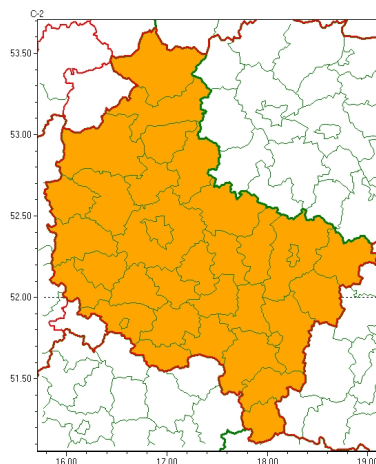

### Zasięg ostrzeżeń w województwie

Burze z gradem  
2023-06-21 05:19

Upał  
2023-06-21 05:19

**WOJEWÓDZTWO WIELKOPOLSKIE**  
**OSTRZEŻENIA METEOROLOGICZNE ZBIORCZO NR 88**  
**WYKAZ OBLICZONYCH OSTRZEŻEŃ**  
**o godz. 05:19 dnia 21.06.2023**

<b>Zjawisko/Stopień zagrożenia</b>	Burze z gradem/2
<b>Obszar (w nawiasie numer ostrzeżenia dla powiatu)</b>	powiaty: chodzieski(35), czarnkowsko-trzcianecki(35), gnieźnieński(35), gostyński(33), grodziski(35), jarociński(35), kaliski(35), Kalisz(36), kpiński(33), kolski(34), Konin(34), koniński(34), kociański(35), krotoszyński(36), leszczyński(35), Leszno(35), międzybuzki(32), nowotomyski(35), obornicki(32), ostrowski(36), ostrzeszowski(33), pilski(36), pleszewski(35), Poznań (33), poznański(34), rawicki(33), słupecki(33), szamotulski(33), redzki(35), remski(35), turecki(34), wargowicki(32), wolsztyński(35), wrzesiński(35), złotowski(38)
<b>Ważność</b>	od godz. 11:00 dnia 21.06.2023 do godz. 23:00 dnia 21.06.2023
<b>Prawdopodobieństwo</b>	80%
<b>Przebieg</b>	Prognozowane są burze, którym miejscami będą towarzyszyły silne i bardzo silne opady deszczu od 25 mm do 40 mm, lokalnie około 50 mm oraz porywy wiatru do 70 km/h, lokalnie możliwe 90 km/h. Miejscami grad.
<b>SMS</b>	IMGW-PIB OSTRZEŻENIA: BURZE Z GRADEM/2 wielkopolskie (wszystkie powiaty) od 11:00/21.06 do 23:00/21.06.2023 deszcz 50 mm, grad, porywy 90 km/h. Dotyczy powiatów: wszystkie powiaty.
<b>RSO</b>	Woj. wielkopolskie (wszystkie powiaty), IMGW-PIB wydał ostrzeżenie drugiego stopnia o burzach z gradem
<b>Uwagi</b>	Brak.
<b>Zjawisko/Stopień zagrożenia</b>	Upał/2