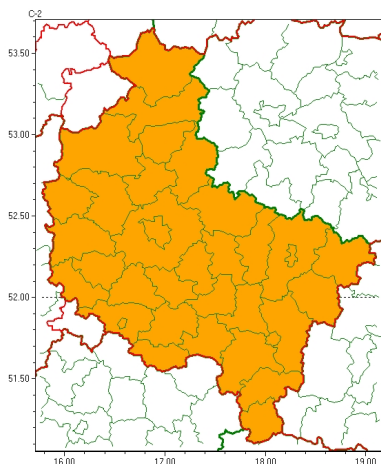

### Zasięg ostrzeżeń w województwie

Burze z gradem  
2023-06-21 05:19

Upał  
2023-06-21 05:19

**WOJEWÓDZTWO WIELKOPOLSKIE**  
**OSTRZEŻENIA METEOROLOGICZNE ZBIORCZO NR 88**  
**WYKAZ OBLICZONYCH OSTRZEŻEŃ**  
**o godz. 05:19 dnia 21.06.2023**

<b>Zjawisko/Stopień zagrożenia</b>	Burze z gradem/2
<b>Obszar (w nawiasie numer ostrzeżenia dla powiatu)</b>	powiaty: chodzieski(35), czarnkowsko-trzcianecki(35), gnieźnieński(35), gostyński(33), grodziski(35), jarociński(35), kaliski(35), Kalisz(36), kpiński(33), kolski(34), Konin(34), koniński(34), kociański(35), krotoszyński(36), leszczyński(35), Leszno(35), międzybuzki(32), nowotomyski(35), obornicki(32), ostrowski(36), ostrzeszowski(33), pilski(36), pleszewski(35), Poznań (33), poznański(34), rawicki(33), słupecki(33), szamotulski(33), redzki(35), remski(35), turecki(34), wargowicki(32), wolsztyński(35), wrzesiński(35), złotowski(38)
<b>Ważność</b>	od godz. 11:00 dnia 21.06.2023 do godz. 23:00 dnia 21.06.2023
<b>Prawdopodobieństwo</b>	80%
<b>Przebieg</b>	Prognozowane są burze, którym miejscami będą towarzyszyły silne i bardzo silne opady deszczu od 25 mm do 40 mm, lokalnie około 50 mm oraz porywy wiatru do 70 km/h, lokalnie możliwe 90 km/h. Miejscami grad.
<b>SMS</b>	IMGW-PIB OSTRZEŻENIA: BURZE Z GRADEM/2 wielkopolskie (wszystkie powiaty) od 11:00/21.06 do 23:00/21.06.2023 deszcz 50 mm, grad, porywy 90 km/h. Dotyczy powiatów: wszystkie powiaty.
<b>RSO</b>	Woj. wielkopolskie (wszystkie powiaty), IMGW-PIB wydał ostrzeżenie drugiego stopnia o burzach z gradem
<b>Uwagi</b>	Brak.
<b>Zjawisko/Stopień zagrożenia</b>	Upał/2