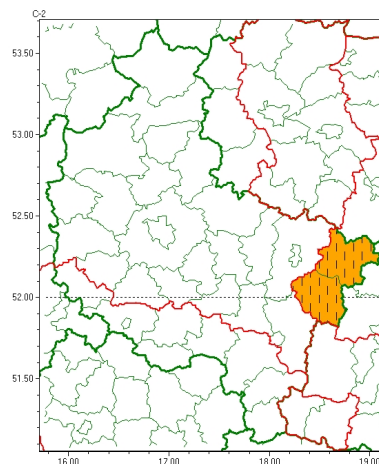

Zasięg ostrzeżeń w województwie

Burze z gradem
2023-08-17 14:13

Upał
2023-08-17 14:13

WOJEWÓDZTWO WIELKOPOLSKIE OSTRZEŻENIA METEOROLOGICZNE ZBIORCZO NR 147 WYKAZ OBSZARÓW ZUCIANYCH OSTRZEŻENIAMI o godz. 14:13 dnia 17.08.2023

Zjawisko/Stopień zagrożenia	Upał/2 ZMIANA
Obszar (w nawiasie numer ostrzeżenia dla powiatu)	powiaty: kolski(47), turecki(46)
Ważność	od godz. 14:13 dnia 17.08.2023 do godz. 19:00 dnia 20.08.2023
Prawdopodobieństwo	85%
Przebieg	Prognozowane są upały. Temperatura maksymalna od 30°C do 33°C. Temperatura minimalna w nocy od 18°C do 20°C.
SMS	IMGW-PIB OSTRZEŻENIA: UPAŁ/2 wielkopolskie (2 powiaty) od 14:13/17.08 do 19:00/20.08.2023 temp. maks do 33 st., temp min 18-20 st. Dotyczy powiatów: kolski i turecki.
RSO	Woj. wielkopolskie (2 powiaty), IMGW-PIB wydał ostrzeżenie drugiego stopnia o upałach
Uwagi	Zmiana terminu ważności ostrzeżenia.
Zjawisko/Stopień zagrożenia	Burze z gradem/1
Obszar (w nawiasie numer ostrzeżenia dla powiatu)	powiaty: gostyński(49), kępkiński(51), krotoszyński(52), leszczyński(52), Leszno(52), ostrowski(52), ostrzeszowski(50), rawicki(49), wolsztyński(52)
Ważność	od godz. 16:00 dnia 17.08.2023 do godz. 23:00 dnia 17.08.2023
Prawdopodobieństwo	80%
Przebieg	Prognozowane są burze, którym miejscami będą towarzyszyły silne opady deszczu od 20 mm do 30 mm oraz porywy wiatru do 70 km/h. Miejscami grad.

SMS	IMGW-PIB OSTRZEŻA: BURZE Z GRADEM/1 wielkopolskie (9 powiatów) od 16:00/17.08 do 23:00/17.08.2023 deszcz 30 mm, grad, porywy 70 km/h. Dotyczy powiatów: gostyński, kpiński, krotoszyński, leszczyński, Leszno, ostrowski, ostrzeszowski, rawicki i wolsztyński.
RSO	Woj. wielkopolskie (9 powiatów), IMGW-PIB wydał ostrzeżenie pierwszego stopnia o burzach z gradem
Uwagi	Brak.