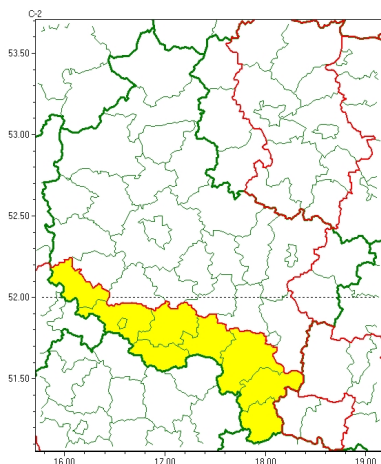

Zasięg ostrzeżeń w województwie

Burze z gradem
2023-08-17 14:13

Upał
2023-08-17 14:13

WOJEWÓDZTWO WIELKOPOLSKIE OSTRZEŻENIA METEOROLOGICZNE ZBIORCZO NR 147 WYKAZ OBSZARÓW ZUCIANYCH OSTRZEŻENIAMI o godz. 14:13 dnia 17.08.2023

Zjawisko/Stopień zagrożenia	Upał/2 ZMIANA
Obszar (w nawiasie numer ostrzeżenia dla powiatu)	powiaty: kolski(47), turecki(46)
Ważność	od godz. 14:13 dnia 17.08.2023 do godz. 19:00 dnia 20.08.2023
Prawdopodobieństwo	85%
Przebieg	Prognozowane są upały. Temperatura maksymalna od 30°C do 33°C. Temperatura minimalna w nocy od 18°C do 20°C.
SMS	IMGW-PIB OSTRZEŻENIA: UPAŁ/2 wielkopolskie (2 powiaty) od 14:13/17.08 do 19:00/20.08.2023 temp. maks do 33 st., temp min 18-20 st. Dotyczy powiatów: kolski i turecki.
RSO	Woj. wielkopolskie (2 powiaty), IMGW-PIB wydał ostrzeżenie drugiego stopnia o upałach
Uwagi	Zmiana terminu ważności ostrzeżenia.
Zjawisko/Stopień zagrożenia	Burze z gradem/1
Obszar (w nawiasie numer ostrzeżenia dla powiatu)	powiaty: gostyński(49), kępkiński(51), krotoszyński(52), leszczyński(52), Leszno(52), ostrowski(52), ostrzeszowski(50), rawicki(49), wolsztyński(52)
Ważność	od godz. 16:00 dnia 17.08.2023 do godz. 23:00 dnia 17.08.2023
Prawdopodobieństwo	80%
Przebieg	Prognozowane są burze, którym miejscami będą towarzyszyły silne opady deszczu od 20 mm do 30 mm oraz porywy wiatru do 70 km/h. Miejscami grad.

SMS	IMGW-PIB OSTRZEŻA: BURZE Z GRADEM/1 wielkopolskie (9 powiatów) od 16:00/17.08 do 23:00/17.08.2023 deszcz 30 mm, grad, porywy 70 km/h. Dotyczy powiatów: gostyński, kpiński, krotoszyński, leszczyński, Leszno, ostrowski, ostrzeszowski, rawicki i wolsztyński.
RSO	Woj. wielkopolskie (9 powiatów), IMGW-PIB wydał ostrzeżenie pierwszego stopnia o burzach z gradem
Uwagi	Brak.