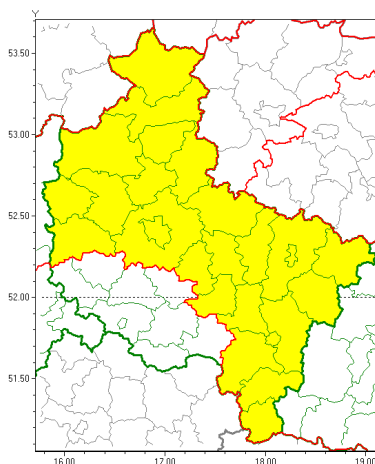

## Zasięg ostrzeżeń w województwie

Opady mrozzące  
2020-12-12 11:43

**WOJEWÓDZTWO WIELKOPOLSKIE**  
**OSTRZEŻENIA METEOROLOGICZNE ZBIORCZO NR 146**  
**WYKAZ OBYWÓW ZUCYCH OSTRZEŻEŃ**  
**o godz. 11:43 dnia 12.12.2020**

Zjawisko/Stopień zagrożenia	Opady mrozzące/1
Obszar (w nawiasie numer ostrzeżenia dla powiatu)	powiaty: chodzieski(64), czarnkowsko-trzcianecki(58), gnieźnieński(72), jarociński(66), kaliski(84), Kalisz(81), kpiński(81), kolski(85), Konin(80), koniński(80), międzybuzki(54), nowotomyski(59), obornicki(60), ostrowski(82), ostrzeszowski(82), pilski(64), pleszewski(78), Poznań (62), poznański(62), słupecki(74), szamotulski(58), redziński(64), turecki(87), w groliecki(68), wrzesiński(69), złotowski(63)
Ważność	od godz. 21:00 dnia 12.12.2020 do godz. 08:00 dnia 13.12.2020
Prawdopodobieństwo	80%
Przebieg	Prognozuje się miejscami wystąpienie słabych opadów mrozzącego deszczu lub mawki powodujcych golede .
SMS	IMGW-PIB OSTRZEŻEGA: MARZŃCE OPADY/1 wielkopolskie (26 powiatów) od 21:00/12.12 do 08:00/13.12.2020 mrozzące opady, drogi liskie. Dotyczy powiatów: chodzieski, czarnkowsko-trzcianecki, gnieźnieński, jarociński, kaliski, Kalisz, kpiński, kolski, Konin, koniński, międzybuzki, nowotomyski, obornicki, ostrowski, ostrzeszowski, pilski, pleszewski, Poznań, poznański, słupecki, szamotulski, redziński, turecki, w groliecki, wrzesiński i złotowski.
RSO	Woj. wielkopolskie (26 powiatów), IMGW-PIB wydał ostrzeżenie pierwszego stopnia o opadach mrozzących
Uwagi	Brak.
Dyurny synoptyk IMGW-PIB	Piotr Szewczak