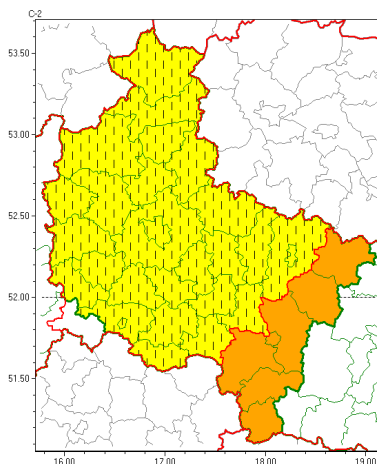

Zasięg ostrzeżeń w województwie

Silny wiatr
2022-02-17 16:02

WOJEWÓDZTWO WIELKOPOLSKIE
OSTRZEŻENIA METEOROLOGICZNE ZBIORCZO NR 25
WYKAZ OBOWIĄZUJĄCYCH OSTRZEŻEŃ
o godz. 16:02 dnia 17.02.2022

Zjawisko/Stopień zagrożenia	Silny wiatr/1 ZMIANA
Obszar (w nawiasie numer ostrzeżenia dla powiatu)	powiaty: chodzieski(17), czarnkowsko-trzcianecki(17), gnieźnieński(16), gostyński(16), grodziski(16), jarociński(18), Konin(17), koniński(17), kościański(16), krotoszyński(17), leszczyński(16), Leszno(16), międzybuzki(15), nowotomyski(15), obornicki(17), pilski(17), pleszewski(18), Poznań (17), poznański(17), rawicki(16), słupecki(16), szamotulski(17), redziński(16), remski(17), wągrowiecki(16), wolsztyński(16), wrzesiński(16), złotowski(17)
Ważność	od godz. 16:30 dnia 17.02.2022 do godz. 06:00 dnia 18.02.2022
Prawdopodobieństwo	90%
Przebieg	Prognozuje się wystąpienie silnego wiatru o średniej prędkości od 30 km/h do 40 km/h, w porywach do 90 km/h, z zachodu.
SMS	IMGW-PIB OSTRZEŻENIA: WIATR/1 wielkopolskie (28 powiatów) od 16:30/17.02 do 06:00/18.02.2022 prędkość do 40 km/h, porywy do 90 km/h, W. Dotyczy powiatów: chodzieski, czarnkowsko-trzcianecki, gnieźnieński, gostyński, grodziski, jarociński, Konin, koniński, kościański, krotoszyński, leszczyński, Leszno, międzybuzki, nowotomyski, obornicki, pilski, pleszewski, Poznań, poznański, rawicki, słupecki, szamotulski, redziński, remski, wągrowiecki, wolsztyński, wrzesiński i złotowski.
RSO	Woj. wielkopolskie (28 powiatów), IMGW-PIB wydał ostrzeżenie pierwszego stopnia o silnym wietrze
Uwagi	Zmiana dotyczy zmniejszenia stopnia i czasu trwania ostrzeżenia.
Zjawisko/Stopień zagrożenia	Silny wiatr/2