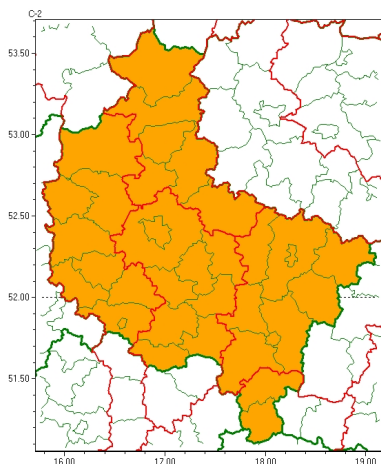

Zasięg ostrzeżeń w województwie

Burze
2024-07-15 23:50

Upał
2024-07-15 23:50

WOJEWÓDZTWO WIELKOPOLSKIE OSTRZEŻENIA METEOROLOGICZNE ZBIORCZO NR 207 WYKAZ OBOWIĄZUJĄCYCH OSTRZEŻEŃ o godz. 23:50 dnia 15.07.2024

Zjawisko/Stopień zagrożenia	Burze/2
Obszar (w nawiasie numer ostrzeżenia dla powiatu)	powiaty: chodzieski(63), czarnkowsko-trzcianecki(62), gnieźnieński(66), gostyński(65), grodziski(64), jarociński(66), kaliski(71), Kalisz(70), kpiński(70), kolski(70), Konin(69), koniński(69), kociański(63), krotoszyński(68), leszczyński(64), Leszno(64), międzybuzki(63), nowotomyski(63), obornicki(63), ostrowski(70), ostrzeszowski(70), pilski(66), pleszewski(70), Poznań (63), poznański(64), rawicki(65), słupecki(69), szamotulski(63), redzki(62), remski(62), turecki(73), wargowicki(64), wolsztyński(63), wrzesiński(65), złotowski(69)
Ważność	od godz. 12:00 dnia 16.07.2024 do godz. 20:00 dnia 16.07.2024
Prawdopodobieństwo	90%
Przebieg	Prognozowane są burze, którym miejscami będą towarzyszyć bardzo silne opady deszczu od 35 mm do 50 mm oraz porywy wiatru do 100 km/h. Lokalnie grad.
SMS	IMGW-PIB OSTRZEŻENIA: BURZE/2 wielkopolskie (wszystkie powiaty) od 12:00/16.07 do 20:00/16.07.2024 deszcz 50 mm, porywy 100 km/h, grad. Dotyczy powiatów: wszystkie powiaty.
RSO	Woj. wielkopolskie (wszystkie powiaty), IMGW-PIB wydał ostrzeżenie drugiego stopnia o burzach
Uwagi	Ostrzeżenie może być podniesione na wyższy stopień.
Zjawisko/Stopień zagrożenia	Upał/1
Obszar (w nawiasie numer ostrzeżenia dla powiatu)	powiaty: chodzieski(62), gnieźnieński(65), obornicki(62), pilski(65), wargowicki(63), złotowski(68)