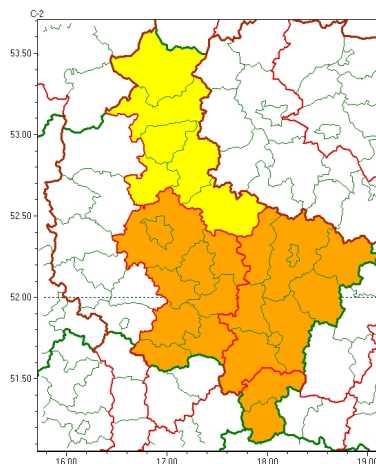

Zasięg ostrzeżeń w województwie

Burze
2024-07-15 23:50

Upał
2024-07-15 23:50

WOJEWÓDZTWO WIELKOPOLSKIE OSTRZEŻENIA METEOROLOGICZNE ZBIORCZO NR 207 WYKAZ OBOWIĄZUJĄCYCH OSTRZEŻEŃ o godz. 23:50 dnia 15.07.2024

Zjawisko/Stopień zagrożenia	Burze/2
Obszar (w nawiasie numer ostrzeżenia dla powiatu)	powiaty: chodzieski(63), czarnkowsko-trzcianecki(62), gnieźnieński(66), gostyński(65), grodziski(64), jarociński(66), kaliski(71), Kalisz(70), kpiński(70), kolski(70), Konin(69), koniński(69), kociański(63), krotoszyński(68), leszczyński(64), Leszno(64), międzybuzki(63), nowotomyski(63), obornicki(63), ostrowski(70), ostrzeszowski(70), pilski(66), pleszewski(70), Poznań (63), poznański(64), rawicki(65), słupecki(69), szamotulski(63), redzki(62), remski(62), turecki(73), wargowicki(64), wolsztyński(63), wrzesiński(65), złotowski(69)
Ważność	od godz. 12:00 dnia 16.07.2024 do godz. 20:00 dnia 16.07.2024
Prawdopodobieństwo	90%
Przebieg	Prognozowane są burze, którym miejscami będą towarzyszyć bardzo silne opady deszczu od 35 mm do 50 mm oraz porywy wiatru do 100 km/h. Lokalnie grad.
SMS	IMGW-PIB OSTRZEŻENIA: BURZE/2 wielkopolskie (wszystkie powiaty) od 12:00/16.07 do 20:00/16.07.2024 deszcz 50 mm, porywy 100 km/h, grad. Dotyczy powiatów: wszystkie powiaty.
RSO	Woj. wielkopolskie (wszystkie powiaty), IMGW-PIB wydał ostrzeżenie drugiego stopnia o burzach
Uwagi	Ostrzeżenie może być podniesione na wyższy stopień.
Zjawisko/Stopień zagrożenia	Upał/1
Obszar (w nawiasie numer ostrzeżenia dla powiatu)	powiaty: chodzieski(62), gnieźnieński(65), obornicki(62), pilski(65), wargowicki(63), złotowski(68)