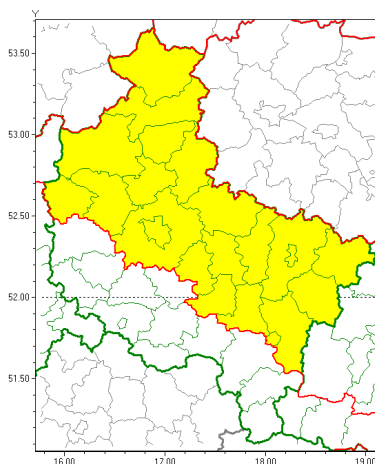

Zasięg ostrzeżeń w województwie

Silny mróz
2021-12-26 11:44

WOJEWÓDZTWO WIELKOPOLSKIE
OSTRZEŻENIA METEOROLOGICZNE ZBIORCZO NR 163
WYKAZ OBOWIAZUJĄCYCH OSTRZEŻEŃ
o godz. 11:44 dnia 26.12.2021

Zjawisko/Stopień zagrożenia	Silny mróz/1
Obszar (w nawiasie numer ostrzeżenia dla powiatu)	powiaty: chodzieski(91), czarnkowsko-trzcianecki(89), gnieźnieński(90), jarociński(84), kaliski(87), Kalisz(90), kolski(86), Konin(86), koniński(86), międzybuzki(88), obornicki(83), pilski(89), pleszewski(86), Poznań (83), poznański(83), słupecki(88), szamotulski(89), redziński(83), turecki(85), wągrowiecki(90), wrzesiński(88), złotowski(89)
Ważność	od godz. 19:00 dnia 26.12.2021 do godz. 09:00 dnia 27.12.2021
Prawdopodobieństwo	85%
Przebieg	Prognozuje się temperatury minimalne w nocy od -17°C do -15°C. Wiatr o średniej prędkości od 5 km/h do 15 km/h.
SMS	IMGW-PIB OSTRZEŻENIA: MRÓZ/1 wielkopolskie (22 powiatów) od 19:00/26.12 do 09:00/27.12.2021 temp. min -17 st, wiatr 5-15 km/h. Dotyczy powiatów: chodzieski, czarnkowsko-trzcianecki, gnieźnieński, jarociński, kaliski, Kalisz, kolski, Konin, koniński, międzybuzki, obornicki, pilski, pleszewski, Poznań, poznański, słupecki, szamotulski, redziński, turecki, wągrowiecki, wrzesiński i złotowski.
RSO	Woj. wielkopolskie (22 powiatów), IMGW-PIB wydał ostrzeżenie pierwszego stopnia o silnych mrozach
Uwagi	Brak.
Dyrektor synoptyk IMGW-PIB	Marek Pruchniewicz