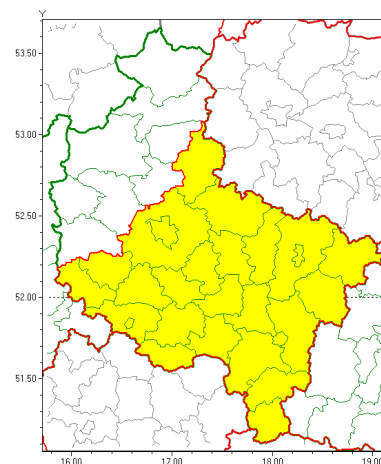

Zasięg ostrzeżeń w województwie

Intensywne opady deszczu
2021-05-01 14:00

Silny wiatr
2021-05-01 14:00

WOJEWÓDZTWO WIELKOPOLSKIE
OSTRZEŻENIA METEOROLOGICZNE ZBIORCZO NR 69
WYKAZ OBSZARÓW ZUCIANYCH OSTRZEŻENIAMI
o godz. 14:00 dnia 01.05.2021

Zjawisko/Stopień zagrożenia	Intensywne opady deszczu/1
Obszar (w nawiasie numer ostrzeżenia dla powiatu)	powiaty: gnieźnieński(39), gostyński(35), grodziski(38), jarociński(35), kaliski(39), Kalisz(39), kpiński(39), kolski(37), Konin(37), koniński(37), kościański(37), krotoszyński(35), leszczyński(38), Leszno(38), ostrowski(39), ostrzeszowski(40), pleszewski(36), Poznań (35), poznański(35), rawicki(35), słupecki(37), redzki(34), remski(33), turecki(37), wgrowiecki(42), wolsztyński(39), wrzesiński(36)
Ważność	od godz. 06:00 dnia 02.05.2021 do godz. 20:00 dnia 02.05.2021
Prawdopodobieństwo	90%
Przebieg	Prognozowane są opady deszczu o natężeniu umiarkowanym, okresami silnym. Prognozowana wysokość opadu miejscami od 20 mm do 35 mm.
SMS	IMGW-PIB OSTRZEŻENIA: DESZCZ/1 wielkopolskie (27 powiatów) od 06:00/02.05 do 20:00/02.05.2021 35 mm. Dotyczy powiatów: gnieźnieński, gostyński, grodziski, jarociński, kaliski, Kalisz, kpiński, kolski, Konin, koniński, kościański, krotoszyński, leszczyński, Leszno, ostrowski, ostrzeszowski, pleszewski, Poznań, poznański, rawicki, słupecki, redzki, remski, turecki, wgrowiecki, wolsztyński i wrzesiński.
RSO	Woj. wielkopolskie (27 powiatów), IMGW-PIB wydał ostrzeżenie pierwszego stopnia o intensywnych opadach deszczu
Uwagi	Brak.
Zjawisko/Stopień zagrożenia	Silny wiatr/1