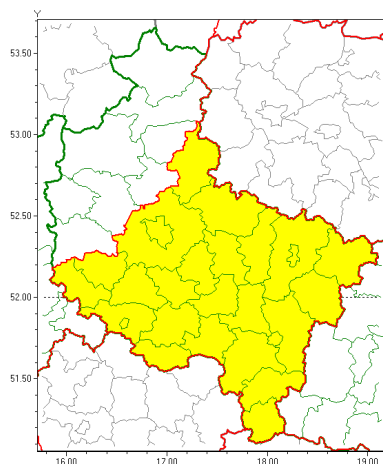

Zasięg ostrzeżeń w województwie

Intensywne opady deszczu
2021-05-01 14:00

Silny wiatr
2021-05-01 14:00

WOJEWÓDZTWO WIELKOPOLSKIE
OSTRZEŻENIA METEOROLOGICZNE ZBIORCZO NR 69
WYKAZ OBSZARÓW ZUCIANYCH OSTRZEŻENIAMI
o godz. 14:00 dnia 01.05.2021

Zjawisko/Stopień zagrożenia	Intensywne opady deszczu/1
Obszar (w nawiasie numer ostrzeżenia dla powiatu)	powiaty: gnieźnieński(39), gostyński(35), grodziski(38), jarociński(35), kaliski(39), Kalisz(39), kpiński(39), kolski(37), Konin(37), koniński(37), kościański(37), krotoszyński(35), leszczyński(38), Leszno(38), ostrowski(39), ostrzeszowski(40), pleszewski(36), Poznań (35), poznański(35), rawicki(35), słupecki(37), redzki(34), remski(33), turecki(37), wgrowiecki(42), wolsztyński(39), wrzesiński(36)
Ważność	od godz. 06:00 dnia 02.05.2021 do godz. 20:00 dnia 02.05.2021
Prawdopodobieństwo	90%
Przebieg	Prognozowane są opady deszczu o natężeniu umiarkowanym, okresami silnym. Prognozowana wysokość opadu miejscami od 20 mm do 35 mm.
SMS	IMGW-PIB OSTRZEŻENIA: DESZCZ/1 wielkopolskie (27 powiatów) od 06:00/02.05 do 20:00/02.05.2021 35 mm. Dotyczy powiatów: gnieźnieński, gostyński, grodziski, jarociński, kaliski, Kalisz, kpiński, kolski, Konin, koniński, kościański, krotoszyński, leszczyński, Leszno, ostrowski, ostrzeszowski, pleszewski, Poznań, poznański, rawicki, słupecki, redzki, remski, turecki, wgrowiecki, wolsztyński i wrzesiński.
RSO	Woj. wielkopolskie (27 powiatów), IMGW-PIB wydał ostrzeżenie pierwszego stopnia o intensywnych opadach deszczu
Uwagi	Brak.
Zjawisko/Stopień zagrożenia	Silny wiatr/1