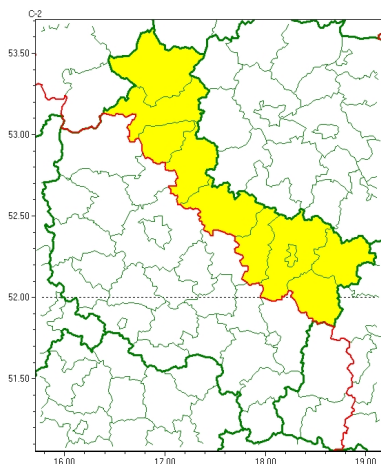

### Zasięg ostrzeżeń w województwie

Oblodzenie  
2024-03-18 11:20

Przymrozki  
2024-03-18 11:20

**WOJEWÓDZTWO WIELKOPOLSKIE**  
**OSTRZEŻENIA METEOROLOGICZNE ZBIORCZO NR 49**  
**WYKAZ OBOWIĄZUJĄCYCH OSTRZEŻEŃ**  
**o godz. 11:20 dnia 18.03.2024**

<b>Zjawisko/Stopień zagrożenia</b>	Oblodzenie/1
<b>Obszar (w nawiasie numer ostrzeżenia dla powiatu)</b>	powiaty: chodzieski(16), gnieźnieński(17), kolski(18), Konin(18), koniński(18), piłski(17), ślępecki(18), turecki(20), wągrowiecki(16), złotowski(20)
<b>Ważność</b>	od godz. 19:00 dnia 18.03.2024 do godz. 09:00 dnia 19.03.2024
<b>Prawdopodobieństwo</b>	70%
<b>Przebieg</b>	Prognozuje się lokalnie zamarzanie mokrej nawierzchni dróg i chodników po opadach deszczu ze mrogiem i mokrego mrogu powodujących ceich oblodzenie. Temperatura minimalna około -2°C, temperatura minimalna przy gruncie około -4°C.
<b>SMS</b>	IMGW-PIB OSTRZEŻENIA: OBLODZENIE/1 wielkopolskie (10 powiatów) od 19:00/18.03 do 09:00/19.03.2024 temp. min. około -2 st., przy gruncie do -4 st., lisko. Dotyczy powiatów: chodzieski, gnieźnieński, kolski, Konin, koniński, piłski, ślępecki, turecki, wągrowiecki i złotowski.
<b>RSO</b>	Woj. wielkopolskie (10 powiatów), IMGW-PIB wydał ostrzeżenie pierwszego stopnia o oblodzeniu
<b>Uwagi</b>	Brak.
<b>Zjawisko/Stopień zagrożenia</b>	Przymrozki/1