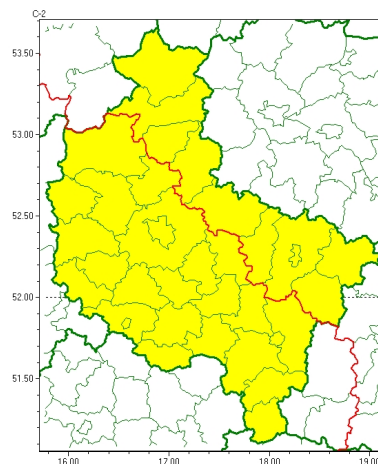

### Zasięg ostrzeżeń w województwie

Oblodzenie  
2024-03-18 11:20

Przymrozki  
2024-03-18 11:20

**WOJEWÓDZTWO WIELKOPOLSKIE**  
**OSTRZEŻENIA METEOROLOGICZNE ZBIORCZO NR 49**  
**WYKAZ OBOWIĄZUJĄCYCH OSTRZEŻEŃ**  
**o godz. 11:20 dnia 18.03.2024**

<b>Zjawisko/Stopień zagrożenia</b>	Oblodzenie/1
<b>Obszar (w nawiasie numer ostrzeżenia dla powiatu)</b>	powiaty: chodzieski(16), gnieźnieński(17), kolski(18), Konin(18), koniński(18), piłski(17), ślępecki(18), turecki(20), wągrowiecki(16), złotowski(20)
<b>Ważność</b>	od godz. 19:00 dnia 18.03.2024 do godz. 09:00 dnia 19.03.2024
<b>Prawdopodobieństwo</b>	70%
<b>Przebieg</b>	Prognozuje się lokalnie zamarzanie mokrej nawierzchni dróg i chodników po opadach deszczu ze mrogiem i mokrego mrogu powodujących ceich oblodzenie. Temperatura minimalna około -2°C, temperatura minimalna przy gruncie około -4°C.
<b>SMS</b>	IMGW-PIB OSTRZEŻENIA: OBLODZENIE/1 wielkopolskie (10 powiatów) od 19:00/18.03 do 09:00/19.03.2024 temp. min. około -2 st., przy gruncie do -4 st., lisko. Dotyczy powiatów: chodzieski, gnieźnieński, kolski, Konin, koniński, piłski, ślępecki, turecki, wągrowiecki i złotowski.
<b>RSO</b>	Woj. wielkopolskie (10 powiatów), IMGW-PIB wydał ostrzeżenie pierwszego stopnia o oblodzeniu
<b>Uwagi</b>	Brak.
<b>Zjawisko/Stopień zagrożenia</b>	Przymrozki/1