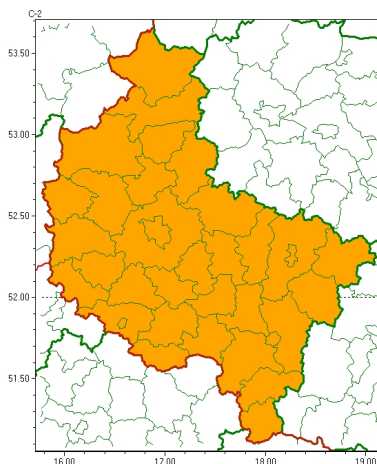

Zasięg ostrzeżeń w województwie

Burze z gradem
2023-07-04 22:43

WOJEWÓDZTWO WIELKOPOLSKIE
OSTRZEŻENIA METEOROLOGICZNE ZBIORCZO NR 100
WYKAZ OBYWÓW ZUJACYCH OSTRZEŻENIE
o godz. 22:43 dnia 04.07.2023

Zjawisko/Stopień zagrożenia	Burze z gradem/2
Obszar (w nawiasie numer ostrzeżenia dla powiatu)	powiaty: chodzieski(40), czarnkowsko-trzcianecki(40), gnieźnieński(40), gostyński(38), grodziski(39), jarociński(39), kaliski(39), Kalisz(40), kpiński(38), kolski(38), Konin(38), koniński(38), kociański(39), krotoszyński(41), leszczyński(40), Leszno(40), międzybuzki(37), nowotomyski(39), obornicki(37), ostrowski(41), ostrzeszowski(38), pilski(41), pleszewski(39), Poznań (38), poznański(39), rawicki(38), słupecki(37), szamotulski(38), redzki(39), remski(39), turecki(38), wargoniecki(37), wolsztyński(39), wrzesiński(39), złotowski(43)
Ważność	od godz. 13:00 dnia 05.07.2023 do godz. 22:00 dnia 05.07.2023
Prawdopodobieństwo	80%
Przebieg	Prognozowane są burze, którym miejscami będą towarzyszyły silne opady deszczu od 20 mm do 35 mm, oraz porywy wiatru do 90 km/h, lokalnie możliwe porywy do 100 km/h. Miejscami grad.
SMS	IMGW-PIB OSTRZEŻENIA: BURZE Z GRADEM/2 wielkopolskie (wszystkie powiaty) od 13:00/05.07 do 22:00/05.07.2023 deszcz 35 mm, grad, porywy 100 km/h. Dotyczy powiatów: wszystkie powiaty.
RSO	Woj. wielkopolskie (wszystkie powiaty), IMGW-PIB wydał ostrzeżenie drugiego stopnia o burzach z gradem
Uwagi	Brak.