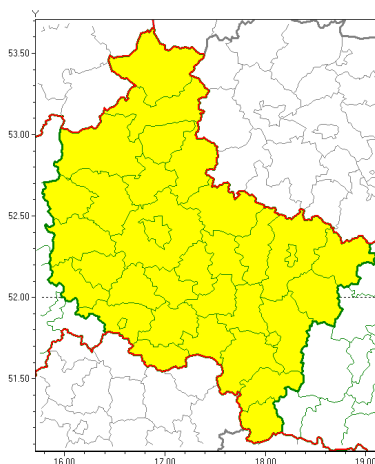

Zasięg ostrzeżeń w województwie

Gęsta mgła
2021-11-11 13:15

WOJEWÓDZTWO WIELKOPOLSKIE
OSTRZEŻENIA METEOROLOGICZNE ZBIORCZO NR 143
WYKAZ OBSZARÓW ZUSIĘGU OSTRZEŻENIA
o godz. 13:15 dnia 11.11.2021

Zjawisko/Stopień zagrożenia	Gęsta mgła/1
Obszar (w nawiasie numer ostrzeżenia dla powiatu)	powiaty: chodzieski(80), czarnkowsko-trzcianecki(78), gnieźnieński(79), gostyński(71), grodziski(76), jarociński(73), kaliski(74), Kalisz(77), kpiński(72), kołski(72), Konin(74), koniński(74), kociński(74), krotoszyński(72), leszczyński(75), Leszno(75), międzybuzki(78), nowotomyski(77), obornicki(73), ostrowski(75), ostrzeszowski(74), pilski(78), pleszewski(74), Poznań (73), poznański(73), rawicki(71), słupecki(77), szamotulski(79), redzki(73), remski(70), turecki(71), wgrowiecki(79), wolsztyński(77), wrzesiński(77), złotowski(78)
Ważność	od godz. 21:00 dnia 11.11.2021 do godz. 10:00 dnia 12.11.2021
Prawdopodobieństwo	85%
Przebieg	Prognozuje się gęste mgły, w zasięgu których widzialność będzie wynosiła od 100 m do 200 m.
SMS	IMGW-PIB OSTRZEŻENIA: MGŁA/1 wielkopolskie (wszystkie powiaty) od 21:00/11.11 do 10:00/12.11.2021 widzialność < 100 m. Dotyczy powiatów: wszystkie powiaty.
RSO	Woj. wielkopolskie (wszystkie powiaty), IMGW-PIB wydał ostrzeżenie pierwszego stopnia o silnych mgłach
Uwagi	Brak.
Dyżurny synoptyk IMGW-PIB	Leszek Szaradowski