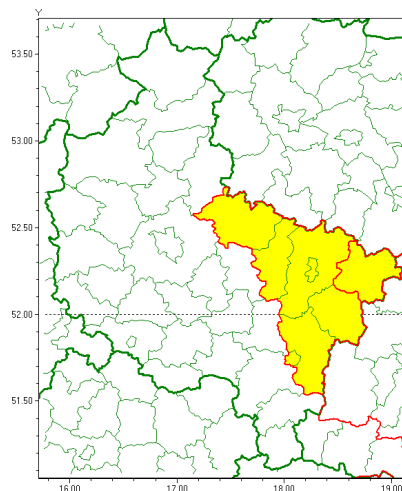

Zasięg ostrzeżenia w województwie

Gęsta mgła

Ostrzeżenie meteorologiczne Nr 86

Nazwa biura	IMGW-PIB Biuro Prognoz Meteorologicznych w Poznaniu
Zjawisko/stopień zagrożenia	Gęsta mgła/ 1
Obszar	województwo wielkopolskie powiat kolski
Ważność	od godz. 19:00 dnia 16.12.2020 do godz. 07:00 dnia 17.12.2020
Przebieg	Prognozuje się gęste mgły w zasięgu których widzialność wynosi miejscami od 100 m do 200 m.
Prawdopodobieństwo wystąpienia zjawiska(%)	80%
Uwagi	Brak.
Dyrektor synoptyk IMGW-PIB	Przemysław Szrama
Godzina i data wydania	godz. 12:11 dnia 16.12.2020
SMS	IMGW-PIB OSTRZEŻENIE: MGŁA/1 wielkopolskie/kolski od 19:00/16.12 do 07:00/17.12.2020 widzialność 50 m.