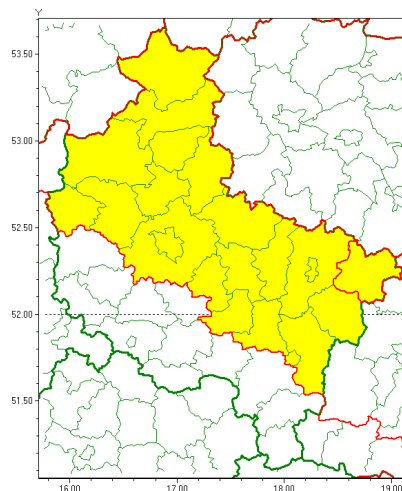

### Zasięg ostrzeżenia w województwie

Silny mróz

### Ostrzeżenie meteorologiczne Nr 86

<b>Nazwa biura</b>	IMGW-PIB Meteorological Forecast Centre, Poznan Team
<b>Zjawisko/stopień zagrożenia</b>	Silny mróz/ 1
<b>Obszar</b>	województwo wielkopolskie <b>powiat kolski</b>
<b>Ważność</b>	od godz. 19:00 dnia 26.12.2021 do godz. 09:00 dnia 27.12.2021
<b>Przebieg</b>	Prognozuje się temperatury minimalne w nocy od -17°C do -15°C. Wiatr o średniej prędkości od 5 km/h do 15 km/h.
<b>Prawdopodobieństwo wystąpienia zjawiska(%)</b>	85%
<b>Uwagi</b>	Brak.
<b>Dyrektor synoptyk IMGW-PIB</b>	Marek Pruchniewicz
<b>Godzina i data wydania</b>	godz. 11:44 dnia 26.12.2021
<b>SMS</b>	IMGW-PIB OSTRZEŻENIE: MRÓZ/1 wielkopolskie/kolski od 19:00/26.12 do 09:00/27.12.2021 temp. min -17 st, wiatr 5-15 km/h.