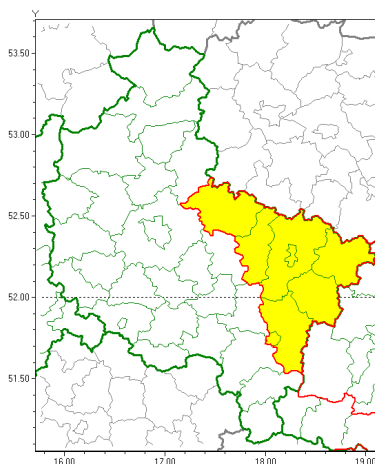

Zasięg ostrzeżeń w województwie

Gęsta mgła
2020-12-16 12:12

WOJEWÓDZTWO WIELKOPOLSKIE
OSTRZEŻENIA METEOROLOGICZNE ZBIORCZO NR 148
WYKAZ OBSZARÓW ZUSYGNALIZOWANYCH
o godz. 12:12 dnia 16.12.2020

Zjawisko/Stopień zagrożenia	Gęsta mgła/1
Obszar (w nawiasie numer ostrzeżenia dla powiatu)	powiaty: gnieźnieński(73), kaliski(85), Kalisz(82), kołski(86), Konin(81), koniński(81), słupecki(75), turecki(88)
Ważność	od godz. 19:00 dnia 16.12.2020 do godz. 07:00 dnia 17.12.2020
Prawdopodobieństwo	80%
Przebieg	Prognozuje się gęste mgły w zasięgu których widzialność wynosi miejscami od 100 m do 200 m.
SMS	IMGW-PIB OSTRZEŻENIA: MGŁA/1 wielkopolskie (8 powiatów) od 19:00/16.12 do 07:00/17.12.2020 widzialność 50 m. Dotyczy powiatów: gnieźnieński, kaliski, Kalisz, kołski, Konin, koniński, słupecki i turecki.
RSO	Woj. wielkopolskie (8 powiatów), IMGW-PIB wydał ostrzeżenie pierwszego stopnia o silnych mgłach
Uwagi	Brak.
Dyrektor synoptyk IMGW-PIB	Przemysław Szrama