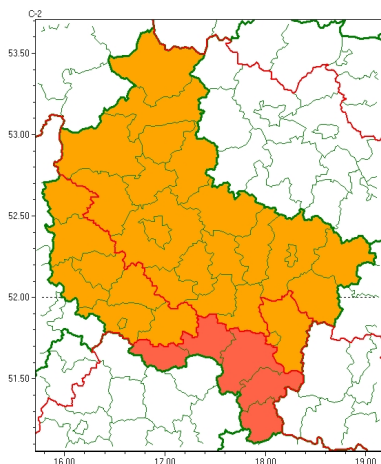

Zasięg ostrzeżeń w województwie

Burze
2024-06-21 05:42

Upał
2024-06-21 05:42

WOJEWÓDZTWO WIELKOPOLSKIE
OSTRZEŻENIA METEOROLOGICZNE ZBIORCZO NR 158
WYKAZ OBLICZONYCH I CYCH OSTRZEŻEŃ
o godz. 05:42 dnia 21.06.2024

Zjawisko/Stopień zagrożenia	Burze/3
Obszar (w nawiasie numer ostrzeżenia dla powiatu)	powiaty: kaliszki(53), krotoszyński(51), ostrowski(52), ostrzeszowski(52), rawicki(48)
Ważność	od godz. 16:00 dnia 21.06.2024 do godz. 08:00 dnia 22.06.2024
Prawdopodobieństwo	80%
Przebieg	Prognozowane są burze, którym miejscami będą towarzyszyć ulewne opady deszczu od 35 mm do 50 mm oraz porywy wiatru do 120 km/h. Miejscami grad, lokalnie o średnicy do około 6 cm
SMS	IMGW-PIB OSTRZEŻENIA: BURZE/3 wielkopolskie (5 powiatów) od 16:00/21.06 do 08:00/22.06.2024 deszcz 50 mm, porywy 120 km/h, grad. Dotyczy powiatów: kaliszki, krotoszyński, ostrowski, ostrzeszowski i rawicki.
RSO	Woj. wielkopolskie (5 powiatów), IMGW-PIB wydał ostrzeżenie trzeciego stopnia o burzach
Uwagi	Ze względu na dynamiczną sytuację stopień ostrzeżenia może ulec zmianie.
Zjawisko/Stopień zagrożenia	Burze/2
Obszar (w nawiasie numer ostrzeżenia dla powiatu)	powiaty: chodzieski(47), czarnkowsko-trzcianecki(47), gnieźnieński(50), gostyński(48), grodziski(48), jarociński(49), kaliszki(53), Kalisz(52), kołski(54), Konin(52), koniński(52), kociewski(47), leszczyński(48), Leszno(48), międzybuzki(47), nowotomyski(47), obornicki(47), pilski(50), pleszewski(53), Poznań (47), poznański(48), słupecki(52), szamotulski(47), redziński(46), remski(46), turecki(55), wgrowiecki(48), wolsztyński(47), wrzesiński(48), złotowski(54)