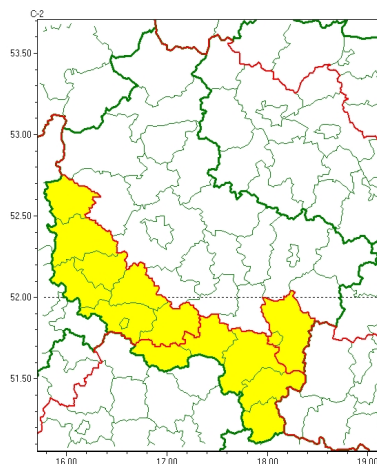

Zasięg ostrzeżeń w województwie

Burze
2024-06-21 05:42

Upał
2024-06-21 05:42

WOJEWÓDZTWO WIELKOPOLSKIE
OSTRZEŻENIA METEOROLOGICZNE ZBIORCZO NR 158
WYKAZ OBLICZONYCH I CYCH OSTRZEŻEŃ
o godz. 05:42 dnia 21.06.2024

Zjawisko/Stopień zagrożenia	Burze/3
Obszar (w nawiasie numer ostrzeżenia dla powiatu)	powiaty: kaliszki(53), krotoszyński(51), ostrowski(52), ostrzeszowski(52), rawicki(48)
Ważność	od godz. 16:00 dnia 21.06.2024 do godz. 08:00 dnia 22.06.2024
Prawdopodobieństwo	80%
Przebieg	Prognozowane są burze, którym miejscami będą towarzyszyć ulewne opady deszczu od 35 mm do 50 mm oraz porywy wiatru do 120 km/h. Miejscami grad, lokalnie o średnicy do około 6 cm
SMS	IMGW-PIB OSTRZEŻENIA: BURZE/3 wielkopolskie (5 powiatów) od 16:00/21.06 do 08:00/22.06.2024 deszcz 50 mm, porywy 120 km/h, grad. Dotyczy powiatów: kaliszki, krotoszyński, ostrowski, ostrzeszowski i rawicki.
RSO	Woj. wielkopolskie (5 powiatów), IMGW-PIB wydał ostrzeżenie trzeciego stopnia o burzach
Uwagi	Ze względu na dynamiczną sytuację stopień ostrzeżenia może ulec zmianie.
Zjawisko/Stopień zagrożenia	Burze/2
Obszar (w nawiasie numer ostrzeżenia dla powiatu)	powiaty: chodzieski(47), czarnkowsko-trzcianecki(47), gnieźnieński(50), gostyński(48), grodziski(48), jarociński(49), kaliszki(53), Kalisz(52), kołski(54), Konin(52), koniński(52), kociewski(47), leszczyński(48), Leszno(48), międzybuzki(47), nowotomyski(47), obornicki(47), pilski(50), pleszewski(53), Poznań (47), poznański(48), słupecki(52), szamotulski(47), redziński(46), remski(46), turecki(55), wgrowiecki(48), wolsztyński(47), wrzesiński(48), złotowski(54)