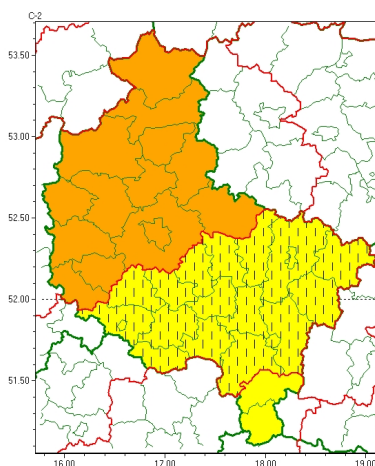

Zasięg ostrzeżeń w województwie

Burze
2024-06-01 17:44

WOJEWÓDZTWO WIELKOPOLSKIE
OSTRZEŻENIA METEOROLOGICZNE ZBIORCZO NR 128
WYKAZ OBOWIĄZUJĄCYCH OSTRZEŻEŃ
o godz. 17:44 dnia 01.06.2024

Zjawisko/Stopień zagrożenia	Burze/1 ZMIANA
Obszar (w nawiasie numer ostrzeżenia dla powiatu)	powiaty: gostyński(42), jarociński(43), kaliski(44), Kalisz(43), kolski(45), Konin(44), koniński(44), kościański(42), krotoszyński(44), leszczyński(43), Leszno(43), ostrowski(43), pleszewski(45), rawicki(42), słupecki(45), redzki(42), remski(42), turecki(46), wrzesiński(43)
Ważność	od godz. 17:41 dnia 01.06.2024 do godz. 22:00 dnia 01.06.2024
Prawdopodobieństwo	80%
Przebieg	Prognozowane są burze, którym miejscami będą towarzyszyć silne opady deszczu od 20 mm do 35 mm oraz porywy wiatru do 70 km/h. Lokalnie grad.
SMS	IMGW-PIB OSTRZEŻENIA: BURZE/1 wielkopolskie (19 powiatów) od 17:41/01.06 do 22:00/01.06.2024 deszcz 35 mm, porywy 70 km/h, grad. Dotyczy powiatów: gostyński, jarociński, kaliski, Kalisz, kolski, Konin, koniński, kościański, krotoszyński, leszczyński, Leszno, ostrowski, pleszewski, rawicki, słupecki, redzki, remski, turecki i wrzesiński.
RSO	Woj. wielkopolskie (19 powiatów), IMGW-PIB wydał ostrzeżenie pierwszego stopnia o burzach
Uwagi	Zmiana dotyczy stopnia ostrzeżenia
Zjawisko/Stopień zagrożenia	Burze/1
Obszar (w nawiasie numer ostrzeżenia dla powiatu)	powiaty: kpiński(42), ostrzeszowski(42)
Ważność	od godz. 10:00 dnia 01.06.2024 do godz. 20:00 dnia 01.06.2024
Prawdopodobieństwo	80%