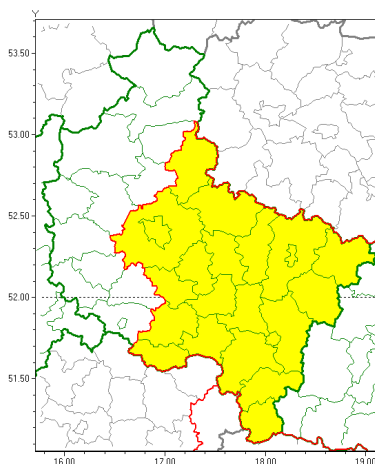

Zasięg ostrzeżeń w województwie

Opady mroźne  
2020-12-02 22:38

**WOJEWÓDZTWO WIELKOPOLSKIE**  
**OSTRZEŻENIA METEOROLOGICZNE ZBIORCZO NR 139**  
**WYKAZ OBYWÓW ZUCIANYCH OSTRZEŻENIAMI**  
**o godz. 22:38 dnia 02.12.2020**

Zjawisko/Stopień zagrożenia	Opady mroźne/1
Obszar (w nawiasie numer ostrzeżenia dla powiatu)	powiaty: gnieźnieński(67), gostyński(63), jarociński(64), kaliski(81), Kalisz(78), kpiński(78), kolski(82), Konin(77), koniński(77), krotoszyński(67), ostrowski(79), ostrzeszowski(79), pleszewski(75), Poznań (58), poznański(58), rawicki(65), słupecki(71), redziński(61), remski(60), turecki(84), wgrowiecki(63), wrzesiński(65)
Ważność	od godz. 10:00 dnia 03.12.2020 do godz. 17:00 dnia 03.12.2020
Prawdopodobieństwo	80%
Przebieg	Prognozuje się miejscami wystąpienie słabych opadów mroźnego deszczu powodujących gołoledź.
SMS	IMGW-PIB OSTRZEŻENIA: MROŻNE OPADY/1 wielkopolskie (22 powiatów) od 10:00/03.12 do 17:00/03.12.2020 mroźne opady, drogi liskie. Dotyczy powiatów: gnieźnieński, gostyński, jarociński, kaliski, Kalisz, kpiński, kolski, Konin, koniński, krotoszyński, ostrowski, ostrzeszowski, pleszewski, Poznań, poznański, rawicki, słupecki, redziński, remski, turecki, wgrowiecki i wrzesiński.
RSO	Woj. wielkopolskie (22 powiatów), IMGW-PIB wydał ostrzeżenie pierwszego stopnia o opadach mroźnych
Uwagi	Brak.
Dyrektor synoptyk IMGW-PIB	Piotr Szewczak