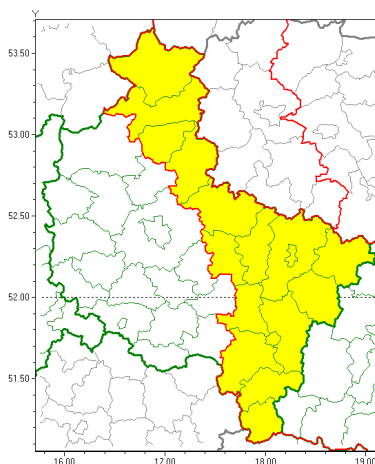

Zasięg ostrzeżeń w województwie

Opady marznące
2020-12-07 14:27

WOJEWÓDZTWO WIELKOPOLSKIE
OSTRZEŻENIA METEOROLOGICZNE ZBIORCZO NR 140
WYKAZ OBLICZONYCH MIEJSC OSTRZEŻENIA
o godz. 14:27 dnia 07.12.2020

Zjawisko/Stopień zagrożenia	Opady marznące/1
Obszar (w nawiasie numer ostrzeżenia dla powiatu)	powiaty: chodzieski(60), gnieźnieński(68), kaliski(82), Kalisz(79), kpiński(79), kołski(83), Konin(78), koniński(78), ostrowski(80), ostrzeszowski(80), pilski(60), pleszewski(76), słupecki(72), turecki(85), w growiecki(64), wrzesiński(66), złotowski(59)
Ważność	od godz. 00:00 dnia 08.12.2020 do godz. 09:00 dnia 08.12.2020
Prawdopodobieństwo	80%
Przebieg	Prognozuje się miejscami wystąpienie słabych opadów marznącego deszczu powodujących gołoledź.
SMS	IMGW-PIB OSTRZEŻENIA: MARZĄCE OPADY/1 wielkopolskie (17 powiatów) od 00:00/08.12 do 09:00/08.12.2020 marznące opady, drogi liskie. Dotyczy powiatów: chodzieski, gnieźnieński, kaliski, Kalisz, kpiński, kołski, Konin, koniński, ostrowski, ostrzeszowski, pilski, pleszewski, słupecki, turecki, w growiecki, wrzesiński i złotowski.
RSO	Woj. wielkopolskie (17 powiatów), IMGW-PIB wydał ostrzeżenie pierwszego stopnia o opadach marzących
Uwagi	Brak.
Dyżurny synoptyk IMGW-PIB	Piotr Szewczak