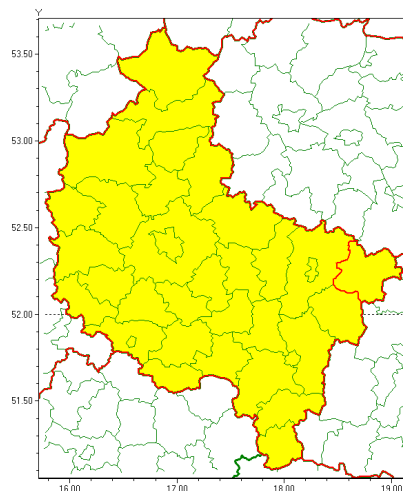

Zasięg ostrzeżenia w województwie

Silny wiatr

Ostrzeżenie meteorologiczne Nr 6

Nazwa biura	IMGW-PIB Meteorological Forecast Centre, Poznan Team
Zjawisko/stopień zagrożenia	Silny wiatr/ 1
Obszar	województwo wielkopolskie powiat kolski
Ważność	od godz. 03:00 dnia 20.01.2022 do godz. 16:00 dnia 20.01.2022
Przebieg	Prognozuje się wystąpienie silnego wiatru o średniej prędkości od 30 km/h do 40 km/h, w porywach do 80 km/h, z zachodu i północnego zachodu. W dzień możliwa burza.
Prawdopodobieństwo wystąpienia zjawiska(%)	75%
Uwagi	Brak.
Dyrektor synoptyk IMGW-PIB	Przemysław Szrama
Godzina i data wydania	godz. 13:06 dnia 19.01.2022
SMS	IMGW-PIB OSTRZEŻENIE: WIATR/1 wielkopolskie/kolski od 03:00/20.01 do 16:00/20.01.2022 prędkość do 40 km/h, porywy do 80 km/h, W i NW.