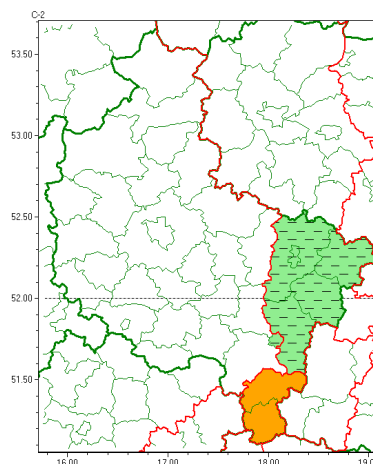

Zasięg ostrzeżeń w województwie

Burze z gradem
2022-06-28 14:50

Upał
2022-06-28 14:50

WOJEWÓDZTWO WIELKOPOLSKIE
OSTRZEŻENIA METEOROLOGICZNE ZBIORCZO NR 90
WYKAZ OBSZARÓW ZUJCIANYCH OSTRZEŻENIAMI
o godz. 14:50 dnia 28.06.2022

Zjawisko/Stopień zagrożenia	Upał/2 ODWOŁANIE
Obszar (w nawiasie numer ostrzeżenia dla powiatu)	powiaty: kaliski(40), kolski(39), Konin(40), koniński(41), turecki(40)
Czas odwołania	godz. 14:29 dnia 28.06.2022
Przyczyna	Zjawisko zakończyło się, ponadto na jutro również nie przewiduje się upału.
SMS	IMGW-PIB INFORMUJE: UPAŁ/- wielkopolskie (5 powiatów) 14:29/28.06.2022 ZJAWISKO ZAKOŃCZYŁO SIĘ. Dotyczy powiatów: kaliski, kolski, Konin, koniński i turecki.
RSO	Woj. wielkopolskie (0 powiatów), IMGW-PIB odwołał ostrzeżenie drugiego stopnia o upałach
Uwagi	Brak
Zjawisko/Stopień zagrożenia	Upał/2 ODWOŁANIE
Obszar (w nawiasie numer ostrzeżenia dla powiatu)	powiaty: Kalisz(41)
Czas odwołania	godz. 14:29 dnia 28.06.2022
Przyczyna	Zjawisko zakończyło się, ponad to na jutro również nie przewiduje się upału.
SMS	IMGW-PIB INFORMUJE: UPAŁ/- wielkopolskie (1 powiat) 14:29/28.06.2022 ZJAWISKO ZAKOŃCZYŁO SIĘ. Dotyczy powiatów: Kalisz.
RSO	Woj. wielkopolskie (0 powiatów), IMGW-PIB odwołał ostrzeżenie drugiego stopnia o upałach