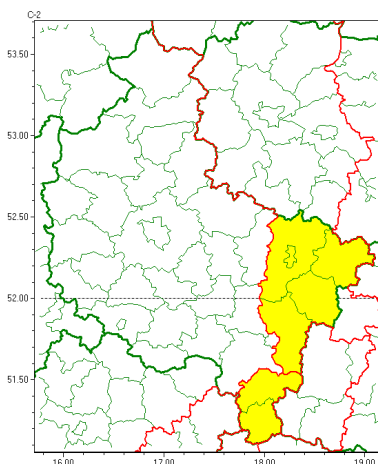

Zasięg ostrzeżeń w województwie

Burze z gradem
2022-06-28 14:50

Upał
2022-06-28 14:50

WOJEWÓDZTWO WIELKOPOLSKIE
OSTRZEŻENIA METEOROLOGICZNE ZBIORCZO NR 90
WYKAZ OBSZARÓW ZUJCIANYCH OSTRZEŻENIAMI
o godz. 14:50 dnia 28.06.2022

Zjawisko/Stopień zagrożenia	Upał/2 ODWOŁANIE
Obszar (w nawiasie numer ostrzeżenia dla powiatu)	powiaty: kaliski(40), kolski(39), Konin(40), koniński(41), turecki(40)
Czas odwołania	godz. 14:29 dnia 28.06.2022
Przyczyna	Zjawisko zakończyło się, ponadto na jutro również nie przewiduje się upału.
SMS	IMGW-PIB INFORMUJE: UPAŁ/- wielkopolskie (5 powiatów) 14:29/28.06.2022 ZJAWISKO ZAKOŃCZYŁO SIĘ. Dotyczy powiatów: kaliski, kolski, Konin, koniński i turecki.
RSO	Woj. wielkopolskie (0 powiatów), IMGW-PIB odwołał ostrzeżenie drugiego stopnia o upałach
Uwagi	Brak
Zjawisko/Stopień zagrożenia	Upał/2 ODWOŁANIE
Obszar (w nawiasie numer ostrzeżenia dla powiatu)	powiaty: Kalisz(41)
Czas odwołania	godz. 14:29 dnia 28.06.2022
Przyczyna	Zjawisko zakończyło się, ponad to na jutro również nie przewiduje się upału.
SMS	IMGW-PIB INFORMUJE: UPAŁ/- wielkopolskie (1 powiat) 14:29/28.06.2022 ZJAWISKO ZAKOŃCZYŁO SIĘ. Dotyczy powiatów: Kalisz.
RSO	Woj. wielkopolskie (0 powiatów), IMGW-PIB odwołał ostrzeżenie drugiego stopnia o upałach