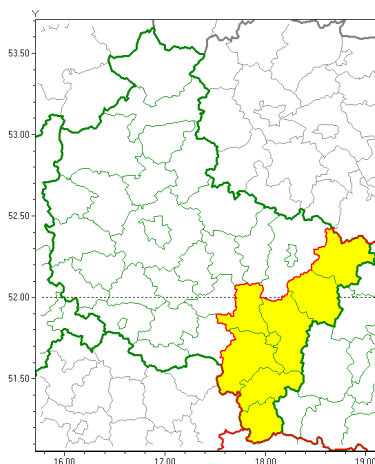

Zasięg ostrzeżeń w województwie

Gęsta mgła
2020-10-24 11:57

WOJEWÓDZTWO WIELKOPOLSKIE
OSTRZEŻENIA METEOROLOGICZNE ZBIORCZO NR 131
WYKAZ OBYWÓW ZUCIENNYCH OSTRZEŻENIEM
o godz. 11:57 dnia 24.10.2020

Zjawisko/Stopień zagrożenia	Gęsta mgła/1
Obszar (w nawiasie numer ostrzeżenia dla powiatu)	powiaty: kaliski(76), Kalisz(73), kpiński(73), kolski(78), ostrowski(74), ostrzeszowski(74), pleszewski(70), turecki(80)
Ważność	od godz. 23:00 dnia 24.10.2020 do godz. 09:00 dnia 25.10.2020
Prawdopodobieństwo	80%
Przebieg	Prognozuje się wystąpienie gęstej mgły ograniczającej widzialność poniżej 200 m.
SMS	IMGW-PIB OSTRZEŻENIA: MGŁA/1 wielkopolskie (8 powiatów) od 23:00/24.10 do 09:00/25.10.2020 widzialność poniżej 200 m. Dotyczy powiatów: kaliski, Kalisz, kpiński, kolski, ostrowski, ostrzeszowski, pleszewski i turecki.
RSO	Woj. wielkopolskie (8 powiatów), IMGW-PIB wydał ostrzeżenie pierwszego stopnia o silnych mgłach
Uwagi	Brak.
Dyrektor synoptyk IMGW-PIB	Barbara Wrzesińska