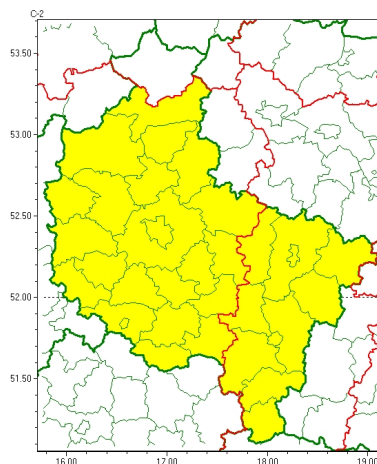

Zasięg ostrzeżeń w województwie

Burze
2024-07-06 05:51

Upał
2024-07-06 05:51

WOJEWÓDZTWO WIELKOPOLSKIE
OSTRZEŻENIA METEOROLOGICZNE ZBIORCZO NR 185
WYKAZ OBLICZONYCH OSTRZEŻEŃ
o godz. 05:51 dnia 06.07.2024

Zjawisko/Stopień zagrożenia	Burze/2
Obszar (w nawiasie numer ostrzeżenia dla powiatu)	powiaty: chodzieski(56), czarnkowsko-trzcianecki(56), gnieźnieński(59), gostyński(57), grodziski(57), jarociński(58), kościański(56), krotoszyński(60), leszczyński(57), Leszno(57), międzybuzki(56), nowotomyski(56), obornicki(56), pilski(59), Poznań (56), poznański(57), rawicki(57), szamotulski(56), redziński(55), remski(55), wargoniecki(57), wolsztyński(56), wrzesiński(57), złotowski(62)
Ważność	od godz. 18:00 dnia 06.07.2024 do godz. 24:00 dnia 06.07.2024
Prawdopodobieństwo	80%
Przebieg	Prognozowane są burze, którym miejscami będą towarzyszyć bardzo silne opady deszczu od 20 mm do 30 mm, oraz porywy wiatru do 100 km/h. Lokalnie grad.
SMS	IMGW-PIB OSTRZEŻENIA: BURZE/2 wielkopolskie (24 powiatów) od 18:00/06.07 do 24:00/06.07.2024 deszcz 30 mm, porywy 100 km/h, grad. Dotyczy powiatów: chodzieski, czarnkowsko-trzcianecki, gnieźnieński, gostyński, grodziski, jarociński, kościański, krotoszyński, leszczyński, Leszno, międzybuzki, nowotomyski, obornicki, pilski, Poznań, poznański, rawicki, szamotulski, redziński, remski, wargoniecki, wolsztyński, wrzesiński i złotowski.
RSO	Woj. wielkopolskie (24 powiatów), IMGW-PIB wydał ostrzeżenie drugiego stopnia o burzach
Uwagi	Brak.
Zjawisko/Stopień zagrożenia	Burze/1
Obszar (w nawiasie numer ostrzeżenia dla powiatu)	powiaty: kaliski(62), Kalisz(61), kępkiński(62), kolski(62), Konin(61), koniński(61), ostrowski(61), ostrzeszowski(61), pleszewski(62), słupecki(61), turecki(64)