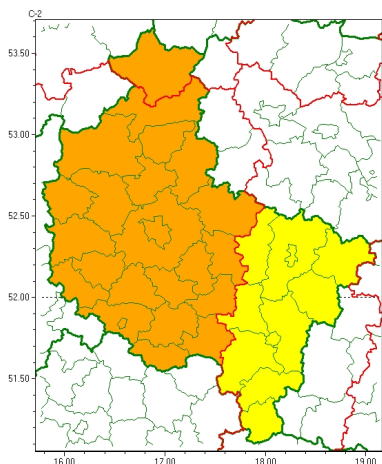

Zasięg ostrzeżeń w województwie

Burze
2024-07-06 05:51

Upał
2024-07-06 05:51

WOJEWÓDZTWO WIELKOPOLSKIE
OSTRZEŻENIA METEOROLOGICZNE ZBIORCZO NR 185
WYKAZ OBLICZONYCH OSTRZEŻEŃ
o godz. 05:51 dnia 06.07.2024

Zjawisko/Stopień zagrożenia	Burze/2
Obszar (w nawiasie numer ostrzeżenia dla powiatu)	powiaty: chodzieski(56), czarnkowsko-trzcianecki(56), gnieźnieński(59), gostyński(57), grodziski(57), jarociński(58), kościański(56), krotoszyński(60), leszczyński(57), Leszno(57), międzybuzki(56), nowotomyski(56), obornicki(56), pilski(59), Poznań (56), poznański(57), rawicki(57), szamotulski(56), redziński(55), remski(55), wargoniecki(57), wolsztyński(56), wrzesiński(57), złotowski(62)
Ważność	od godz. 18:00 dnia 06.07.2024 do godz. 24:00 dnia 06.07.2024
Prawdopodobieństwo	80%
Przebieg	Prognozowane są burze, którym miejscami będą towarzyszyć bardzo silne opady deszczu od 20 mm do 30 mm, oraz porywy wiatru do 100 km/h. Lokalnie grad.
SMS	IMGW-PIB OSTRZEŻENIA: BURZE/2 wielkopolskie (24 powiatów) od 18:00/06.07 do 24:00/06.07.2024 deszcz 30 mm, porywy 100 km/h, grad. Dotyczy powiatów: chodzieski, czarnkowsko-trzcianecki, gnieźnieński, gostyński, grodziski, jarociński, kościański, krotoszyński, leszczyński, Leszno, międzybuzki, nowotomyski, obornicki, pilski, Poznań, poznański, rawicki, szamotulski, redziński, remski, wargoniecki, wolsztyński, wrzesiński i złotowski.
RSO	Woj. wielkopolskie (24 powiatów), IMGW-PIB wydał ostrzeżenie drugiego stopnia o burzach
Uwagi	Brak.
Zjawisko/Stopień zagrożenia	Burze/1
Obszar (w nawiasie numer ostrzeżenia dla powiatu)	powiaty: kaliski(62), Kalisz(61), kępkiński(62), kolski(62), Konin(61), koniński(61), ostrowski(61), ostrzeszowski(61), pleszewski(62), słupecki(61), turecki(64)