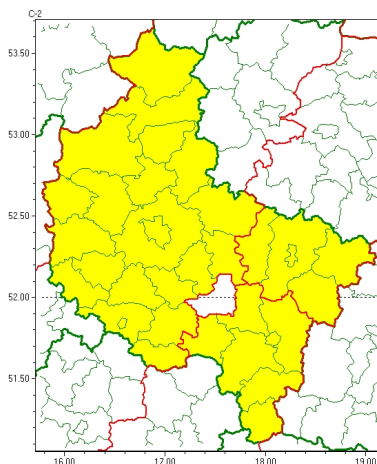

Zasięg ostrzeżeń w województwie

Burze z gradem
2023-06-30 14:41

WOJEWÓDZTWO WIELKOPOLSKIE
OSTRZEŻENIA METEOROLOGICZNE ZBIORCZO NR 96
WYKAZ OBOWIĄZUJĄCYCH OSTRZEŻEŃ
o godz. 14:41 dnia 30.06.2023

Zjawisko/Stopień zagrożenia	Burze z gradem/1
Obszar (w nawiasie numer ostrzeżenia dla powiatu)	powiaty: kaliski(38), Kalisz(39), kpiński(37), krotoszyński(40), ostrowski(40), ostrzeszowski(37), pleszewski(38)
Ważność	od godz. 20:00 dnia 30.06.2023 do godz. 01:00 dnia 01.07.2023
Prawdopodobieństwo	80%
Przebieg	Prognozowane są burze, którym miejscami będą towarzyszyć silne opady deszczu od 15 mm do 20 mm oraz porywy wiatru do 70 km/h. Miejscami grad.
SMS	IMGW-PIB OSTRZEŻENIA: BURZE Z GRADEM/1 wielkopolskie (7 powiatów) od 20:00/30.06 do 01:00/01.07.2023 deszcz 20 mm, grad, porywy 70 km/h. Dotyczy powiatów: kaliski, Kalisz, kpiński, krotoszyński, ostrowski, ostrzeszowski i pleszewski.
RSO	Woj. wielkopolskie (7 powiatów), IMGW-PIB wydał ostrzeżenie pierwszego stopnia o burzach z gradem
Uwagi	Brak.
Zjawisko/Stopień zagrożenia	Burze z gradem/1
Obszar (w nawiasie numer ostrzeżenia dla powiatu)	powiaty: kolski(37), Konin(37), koniński(37), słupecki(36), turecki(37)
Ważność	od godz. 18:00 dnia 30.06.2023 do godz. 24:00 dnia 30.06.2023
Prawdopodobieństwo	80%