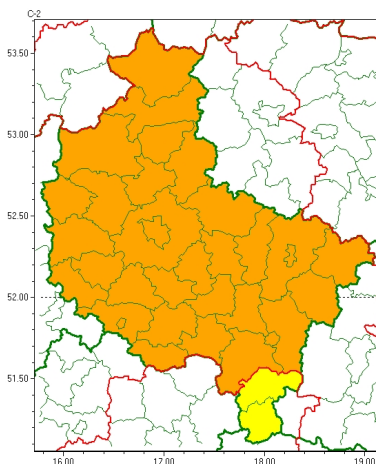

Zasięg ostrzeżeń w województwie

Burze  
2024-06-01 05:35

**WOJEWÓDZTWO WIELKOPOLSKIE**  
**OSTRZEŻENIA METEOROLOGICZNE ZBIORCZO NR 127**  
**WYKAZ OBSZARÓW ZUCIANYCH OSTRZEŻENIAMI**  
**o godz. 05:35 dnia 01.06.2024**

<b>Zjawisko/Stopień zagrożenia</b>	Burze/1
<b>Obszar (w nawiasie numer ostrzeżenia dla powiatu)</b>	powiaty: kaliszki(42), ostrowski(42)
<b>Ważność</b>	od godz. 10:00 dnia 01.06.2024 do godz. 20:00 dnia 01.06.2024
<b>Prawdopodobieństwo</b>	80%
<b>Przebieg</b>	Prognozowane są burze, którym miejscami będą towarzyszyć silne opady deszczu od 20 mm do 35 mm oraz porywy wiatru do 70 km/h. Lokalnie grad.
<b>SMS</b>	IMGW-PIB OSTRZEŻENIA: BURZE/1 wielkopolskie (2 powiaty) od 10:00/01.06 do 20:00/01.06.2024 deszcz 35 mm, porywy 70 km/h, grad. Dotyczy powiatów: kaliszki i ostrowski.
<b>RSO</b>	Woj. wielkopolskie (2 powiaty), IMGW-PIB wydał ostrzeżenie pierwszego stopnia o burzach
<b>Uwagi</b>	Ostrzeżenie może być kontynuowane z wyższym stopniem.
<b>Zjawisko/Stopień zagrożenia</b>	Burze/2
<b>Obszar (w nawiasie numer ostrzeżenia dla powiatu)</b>	powiaty: chodzieski(44), czarnkowsko-trzcianecki(44), gnieźnieński(45), gostyński(42), grodziski(43), jarociński(43), kaliszki(44), Kalisz(43), kołski(45), Konin(44), koniński(44), kociubiński(42), krotoszyński(44), leszczyński(43), Leszno(43), międzybuzki(42), nowotomyski(42), obornicki(43), ostrowski(43), pilski(47), pleszewski(45), Poznań (43), poznański(44), rawicki(42), słupecki(45), szamotulski(43), redziński(42), reński(42), turecki(46), wągrowiecki(44), wolsztyński(42), wrzesiński(43), złotowski(51)
<b>Ważność</b>	od godz. 11:00 dnia 01.06.2024 do godz. 22:00 dnia 01.06.2024