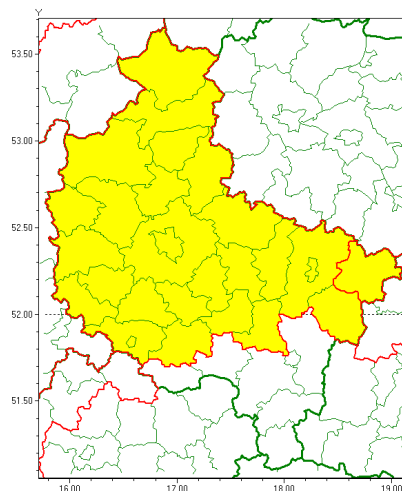

### Zasięg ostrzeżenia w województwie

Silny wiatr

### Ostrzeżenie meteorologiczne Nr 76

<b>Nazwa biura</b>	IMGW-PIB Meteorological Forecast Centre, Poznan Team
<b>Zjawisko/stopień zagrożenia</b>	Silny wiatr/ 1
<b>Obszar</b>	województwo wielkopolskie <b>powiat kolski</b>
<b>Ważność</b>	od godz. 00:00 dnia 02.12.2021 do godz. 10:00 dnia 02.12.2021
<b>Przebieg</b>	Prognozuje się wystąpienie silnego wiatru o średniej prędkości od 35 km/h do 45 km/h, w porywach do 85 km/h, południowo-zachodni i zachodni. Najsilniejsze porywy wiatru wystąpią w powiatach północnych.
<b>Prawdopodobieństwo wystąpienia zjawiska(%)</b>	85%
<b>Uwagi</b>	Brak.
<b>Dyrektor synoptyk IMGW-PIB</b>	Magdalena Muszyńska-Karbowska
<b>Godzina i data wydania</b>	godz. 11:59 dnia 01.12.2021
<b>SMS</b>	IMGW-PIB OSTRZEŻENIE: WIATR/1 wielkopolskie/kolski od 00:00/02.12 do 10:00/02.12.2021 prędkość do 45 km/h, porywy do 85 km/h, SW, W.