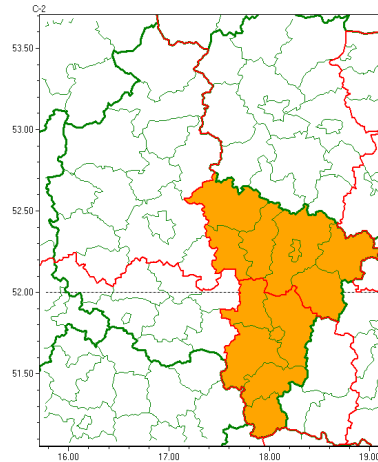

Zasięg ostrzeżeń w województwie

Burze z gradem
2022-08-25 12:16

Upał
2022-08-25 12:16

WOJEWÓDZTWO WIELKOPOLSKIE
OSTRZEŻENIA METEOROLOGICZNE ZBIORCZO NR 161
WYKAZ OBOWIĄZUJĄCYCH OSTRZEŻEŃ
o godz. 12:16 dnia 25.08.2022

Zjawisko/Stopień zagrożenia	Upał/2
Obszar (w nawiasie numer ostrzeżenia dla powiatu)	powiaty: gnieźnieński(61), kaliski(67), Kalisz(67), kpiński(67), kolski(64), Konin(65), koniński(66), ostrowski(65), ostrzeszowski(66), pleszewski(67), słupecki(63), turecki(67), wrzesiński(61)
Ważność	od godz. 12:00 dnia 26.08.2022 do godz. 20:00 dnia 27.08.2022
Prawdopodobieństwo	80%
Przebieg	Prognozuje się upał. Temperatura maksymalna w dzień od 29°C do 32°C. Temperatura minimalna w nocy od 16°C do 19°C.
SMS	IMGW-PIB OSTRZEŻENIA: UPAŁ/2 wielkopolskie (13 powiatów) od 12:00/26.08 do 20:00/27.08.2022 temp. maks 29-32st, temp min 16-19st. Dotyczy powiatów: gnieźnieński, kaliski, Kalisz, kpiński, kolski, Konin, koniński, ostrowski, ostrzeszowski, pleszewski, słupecki, turecki i wrzesiński.
RSO	Woj. wielkopolskie (13 powiatów), IMGW-PIB wydał ostrzeżenie drugiego stopnia o upałach
Uwagi	Brak.
Zjawisko/Stopień zagrożenia	Burze z gradem/1
Obszar (w nawiasie numer ostrzeżenia dla powiatu)	powiaty: gostyński(55), jarociński(63), kaliski(66), Kalisz(66), kpiński(66), kościański(55), krotoszyński(60), leszczyński(56), Leszno(56), ostrowski(64), ostrzeszowski(65), pleszewski(66), rawicki(57), remski(58), wolsztyński(52)