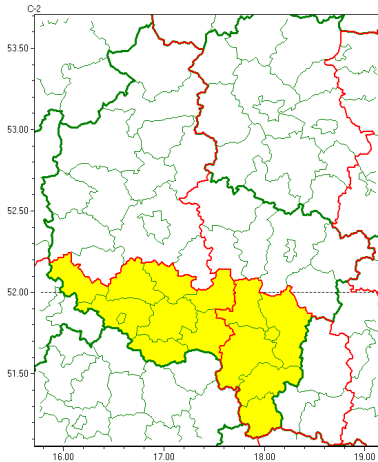

Zasięg ostrzeżeń w województwie

Burze z gradem
2022-08-25 12:16

Upał
2022-08-25 12:16

WOJEWÓDZTWO WIELKOPOLSKIE
OSTRZEŻENIA METEOROLOGICZNE ZBIORCZO NR 161
WYKAZ OBOWIĄZUJĄCYCH OSTRZEŻEŃ
o godz. 12:16 dnia 25.08.2022

Zjawisko/Stopień zagrożenia	Upał/2
Obszar (w nawiasie numer ostrzeżenia dla powiatu)	powiaty: gnieźnieński(61), kaliski(67), Kalisz(67), kpiński(67), kolski(64), Konin(65), koniński(66), ostrowski(65), ostrzeszowski(66), pleszewski(67), słupecki(63), turecki(67), wrzesiński(61)
Ważność	od godz. 12:00 dnia 26.08.2022 do godz. 20:00 dnia 27.08.2022
Prawdopodobieństwo	80%
Przebieg	Prognozuje się upał. Temperatura maksymalna w dzień od 29°C do 32°C. Temperatura minimalna w nocy od 16°C do 19°C.
SMS	IMGW-PIB OSTRZEŻENIA: UPAŁ/2 wielkopolskie (13 powiatów) od 12:00/26.08 do 20:00/27.08.2022 temp. maks 29-32st, temp min 16-19st. Dotyczy powiatów: gnieźnieński, kaliski, Kalisz, kpiński, kolski, Konin, koniński, ostrowski, ostrzeszowski, pleszewski, słupecki, turecki i wrzesiński.
RSO	Woj. wielkopolskie (13 powiatów), IMGW-PIB wydał ostrzeżenie drugiego stopnia o upałach
Uwagi	Brak.
Zjawisko/Stopień zagrożenia	Burze z gradem/1
Obszar (w nawiasie numer ostrzeżenia dla powiatu)	powiaty: gostyński(55), jarociński(63), kaliski(66), Kalisz(66), kpiński(66), kościański(55), krotoszyński(60), leszczyński(56), Leszno(56), ostrowski(64), ostrzeszowski(65), pleszewski(66), rawicki(57), remski(58), wolsztyński(52)