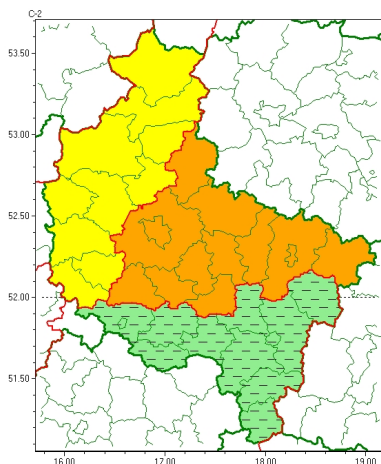

Zasięg ostrzeżeń w województwie

Burze
2024-08-18 20:30

Silny deszcz z burzami
2024-08-18 20:30

WOJEWÓDZTWO WIELKOPOLSKIE OSTRZEŻENIA METEOROLOGICZNE ZBIORCZO NR 249 WYKAZ OBOWIAZUJĄCYCH OSTRZEŻEŃ o godz. 20:30 dnia 18.08.2024

Zjawisko/Stopień zagrożenia	Burze/2 ODWOŁANIE
Obszar (w nawiasie numer ostrzeżenia dla powiatu)	powiaty: gostyński(77), kaliski(83), Kalisz(82), kpiński(84), krotoszyński(80), leszczyński(76), Leszno(76), ostrowski(82), ostrzeszowski(84), pleszewski(81), rawicki(77), turecki(85)
Czas odwołania	godz. 20:30 dnia 18.08.2024
Przyczyna	Ostrzeżenie zostało odwołane ze względu na zmianę zjawiska.
SMS	IMGW-PIB INFORMUJE: BURZE/- wielkopolskie (12 powiatów) 20:30/18.08.2024 ZMIANA ZJAWISKA I STOPNIA ZAGROŻENIA. Dotyczy powiatów: gostyński, kaliski, Kalisz, kpiński, krotoszyński, leszczyński, Leszno, ostrowski, ostrzeszowski, pleszewski, rawicki i turecki.
RSO	Woj. wielkopolskie (12 powiatów), IMGW-PIB odwołał ostrzeżenie drugiego stopnia o burzach
Uwagi	Brak.
Zjawisko/Stopień zagrożenia	Burze/2
Obszar (w nawiasie numer ostrzeżenia dla powiatu)	powiaty: gnieźnieński(77), jarociński(77), kolski(81), Konin(80), koniński(80), kościański(73), Poznań (72), poznański(73), śłupecki(80), redziński(72), remski(72), wgrowiecki(74), wrzesiński(75)
Ważność	od godz. 14:00 dnia 18.08.2024 do godz. 06:00 dnia 19.08.2024
Prawdopodobieństwo	80%
Przebieg	Prognozowane są burze, którym miejscami będą towarzyszyć bardzo silne opady deszczu od 35 mm do 55 mm, oraz porywy wiatru do 90 km/h. Lokalnie grad.