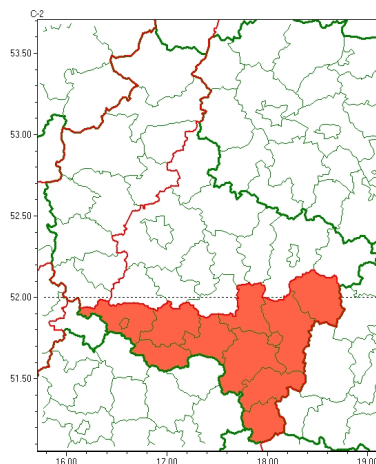

Zasięg ostrzeżeń w województwie

Burze
2024-08-18 20:30

Silny deszcz z burzami
2024-08-18 20:30

WOJEWÓDZTWO WIELKOPOLSKIE OSTRZEŻENIA METEOROLOGICZNE ZBIORCZO NR 249 WYKAZ OBOWIAZUJĄCYCH OSTRZEŻEŃ o godz. 20:30 dnia 18.08.2024

Zjawisko/Stopień zagrożenia	Burze/2 ODWOŁANIE
Obszar (w nawiasie numer ostrzeżenia dla powiatu)	powiaty: gostyński(77), kaliski(83), Kalisz(82), kpiński(84), krotoszyński(80), leszczyński(76), Leszno(76), ostrowski(82), ostrzeszowski(84), pleszewski(81), rawicki(77), turecki(85)
Czas odwołania	godz. 20:30 dnia 18.08.2024
Przyczyna	Ostrzeżenie zostało odwołane ze względu na zmianę zjawiska.
SMS	IMGW-PIB INFORMUJE: BURZE/- wielkopolskie (12 powiatów) 20:30/18.08.2024 ZMIANA ZJAWISKA I STOPNIA ZAGROŻENIA. Dotyczy powiatów: gostyński, kaliski, Kalisz, kpiński, krotoszyński, leszczyński, Leszno, ostrowski, ostrzeszowski, pleszewski, rawicki i turecki.
RSO	Woj. wielkopolskie (12 powiatów), IMGW-PIB odwołał ostrzeżenie drugiego stopnia o burzach
Uwagi	Brak.
Zjawisko/Stopień zagrożenia	Burze/2
Obszar (w nawiasie numer ostrzeżenia dla powiatu)	powiaty: gnieźnieński(77), jarociński(77), kolski(81), Konin(80), koniński(80), kościański(73), Poznań (72), poznański(73), śłupecki(80), redziński(72), remski(72), wgrowiecki(74), wrzesiński(75)
Ważność	od godz. 14:00 dnia 18.08.2024 do godz. 06:00 dnia 19.08.2024
Prawdopodobieństwo	80%
Przebieg	Prognozowane są burze, którym miejscami będą towarzyszyć bardzo silne opady deszczu od 35 mm do 55 mm, oraz porywy wiatru do 90 km/h. Lokalnie grad.