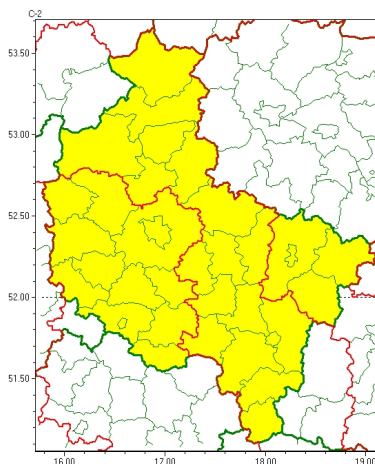

Zasięg ostrzeżeń w województwie

Burze z gradem
2023-06-23 05:20

WOJEWÓDZTWO WIELKOPOLSKIE
OSTRZEŻENIA METEOROLOGICZNE ZBIORCZO NR 92
WYKAZ OBOWIĄZUJĄCYCH OSTRZEŻEŃ
o godz. 05:20 dnia 23.06.2023

Zjawisko/Stopień zagrożenia	Burze z gradem/1
Obszar (w nawiasie numer ostrzeżenia dla powiatu)	powiaty: kolski(35), Konin(35), koniński(35), turecki(35)
Ważność	od godz. 08:00 dnia 23.06.2023 do godz. 16:00 dnia 23.06.2023
Prawdopodobieństwo	80%
Przebieg	Prognozowane są burze, którym miejscami będą towarzyszyć silne opady deszczu od 20 mm do 35 mm oraz porywy wiatru do 85 km/h. Miejscami grad.
SMS	IMGW-PIB OSTRZEŻENIA: BURZE Z GRADEM/1 wielkopolskie (4 powiaty) od 08:00/23.06 do 16:00/23.06.2023 deszcz 35 mm, grad, porywy 85 km/h. Dotyczy powiatów: kolski, Konin, koniński i turecki.
RSO	Woj. wielkopolskie (4 powiaty), IMGW-PIB wydał ostrzeżenie pierwszego stopnia o burzach z gradem
Uwagi	Brak.
Zjawisko/Stopień zagrożenia	Burze z gradem/1
Obszar (w nawiasie numer ostrzeżenia dla powiatu)	powiaty: gostyński(34), grodziski(36), kościański(36), leszczyński(36), Leszno(36), międzybuzki(33), nowotomyski(36), Poznań (34), poznański(35), rawicki(34), szamotulski(34), remski(36), wolsztyński(36)
Ważność	od godz. 23:00 dnia 22.06.2023 do godz. 06:00 dnia 23.06.2023
Prawdopodobieństwo	80%