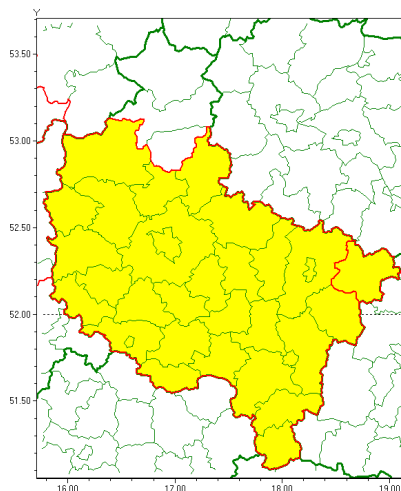

### Zasięg ostrzeżenia w województwie

Intensywne opady śniegu

### Ostrzeżenie meteorologiczne Nr 83

<b>Nazwa biura</b>	IMGW-PIB Meteorological Forecast Centre, Poznan Team
<b>Zjawisko/stopień zagrożenia</b>	Intensywne opady śniegu/ 1
<b>Obszar</b>	województwo wielkopolskie <b>powiat kolski</b>
<b>Ważność</b>	od godz. 19:00 dnia 23.12.2021 do godz. 07:00 dnia 24.12.2021
<b>Przebieg</b>	Prognozowane intensywne opady śniegu powodujące miejscami przyrost pokrywy śnieżnej do 10 cm. Najintensywniejsze opady wystąpią przed północ. Nad ranem opady śniegu będą przechodziły w śnieg z deszczem. Przejściowo możliwe opady mroźne.
<b>Prawdopodobieństwo wystąpienia zjawiska(%)</b>	90%
<b>Uwagi</b>	Brak.
<b>Dyrektor synoptyk IMGW-PIB</b>	Lech Buchert
<b>Godzina i data wydania</b>	godz. 12:12 dnia 23.12.2021
<b>SMS</b>	IMGW-PIB OSTRZEŻENIE: NIEG/1 wielkopolskie/kolski od 19:00/23.12 do 07:00/24.12.2021 przyrost pokrywy 10 cm.