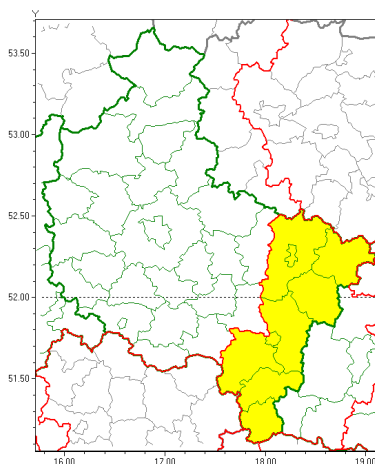

Zasięg ostrzeżeń w województwie

Burze z gradem  
2020-06-21 07:27

**WOJEWÓDZTWO WIELKOPOLSKIE**  
**OSTRZEŻENIA METEOROLOGICZNE ZBIORCZO NR 62**  
**WYKAZ OBLICZONYCH I ZUCIENNYCH OSTRZEŻEŃ**  
**o godz. 07:27 dnia 21.06.2020**

<b>Zjawisko/Stopień zagrożenia</b>	Burze z gradem/1
<b>Obszar (w nawiasie numer ostrzeżenia dla powiatu)</b>	powiaty: kaliski(40), Kalisz(39), kpiński(37), kolski(43), Konin(41), koniński(41), ostrowski(39), ostrzeszowski(38), turecki(43)
<b>Ważność</b>	od godz. 14:00 dnia 21.06.2020 do godz. 23:00 dnia 21.06.2020
<b>Prawdopodobieństwo</b>	80%
<b>Przebieg</b>	Prognozuje się wystąpienie burz z opadami deszczu miejscami od 20 mm do 30 mm, lokalnie przy akumulacji opadów do 40 mm oraz porywami wiatru do 80 km/h. Miejscami możliwy grad.
<b>SMS</b>	IMGW-PIB OSTRZEGA: BURZE Z GRADEM/1 wielkopolskie (9 powiatów) od 14:00/21.06 do 23:00/21.06.2020 deszcz 40 mm, porywy 80 km/h. Dotyczy powiatów: kaliski, Kalisz, kpiński, kolski, Konin, koniński, ostrowski, ostrzeszowski i turecki.
<b>RSO</b>	Woj. wielkopolskie (9 powiatów), IMGW-PIB wydał ostrzeżenie pierwszego stopnia o burzach z gradem
<b>Uwagi</b>	Brak.
<b>Dyrektor synoptyk IMGW-PIB</b>	Magdalena Muszyńska-Karbowska